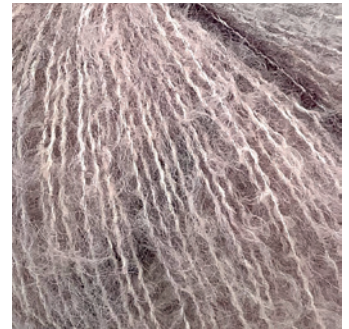

18-20 m x 28-30 p/v
på p./st. 3½-4
= 10 x 10 cm

882401

882402

882403

882404

882405

882406

CARL J PERMIN A/S
Tel: +45 36721200 • permin@permin.dk