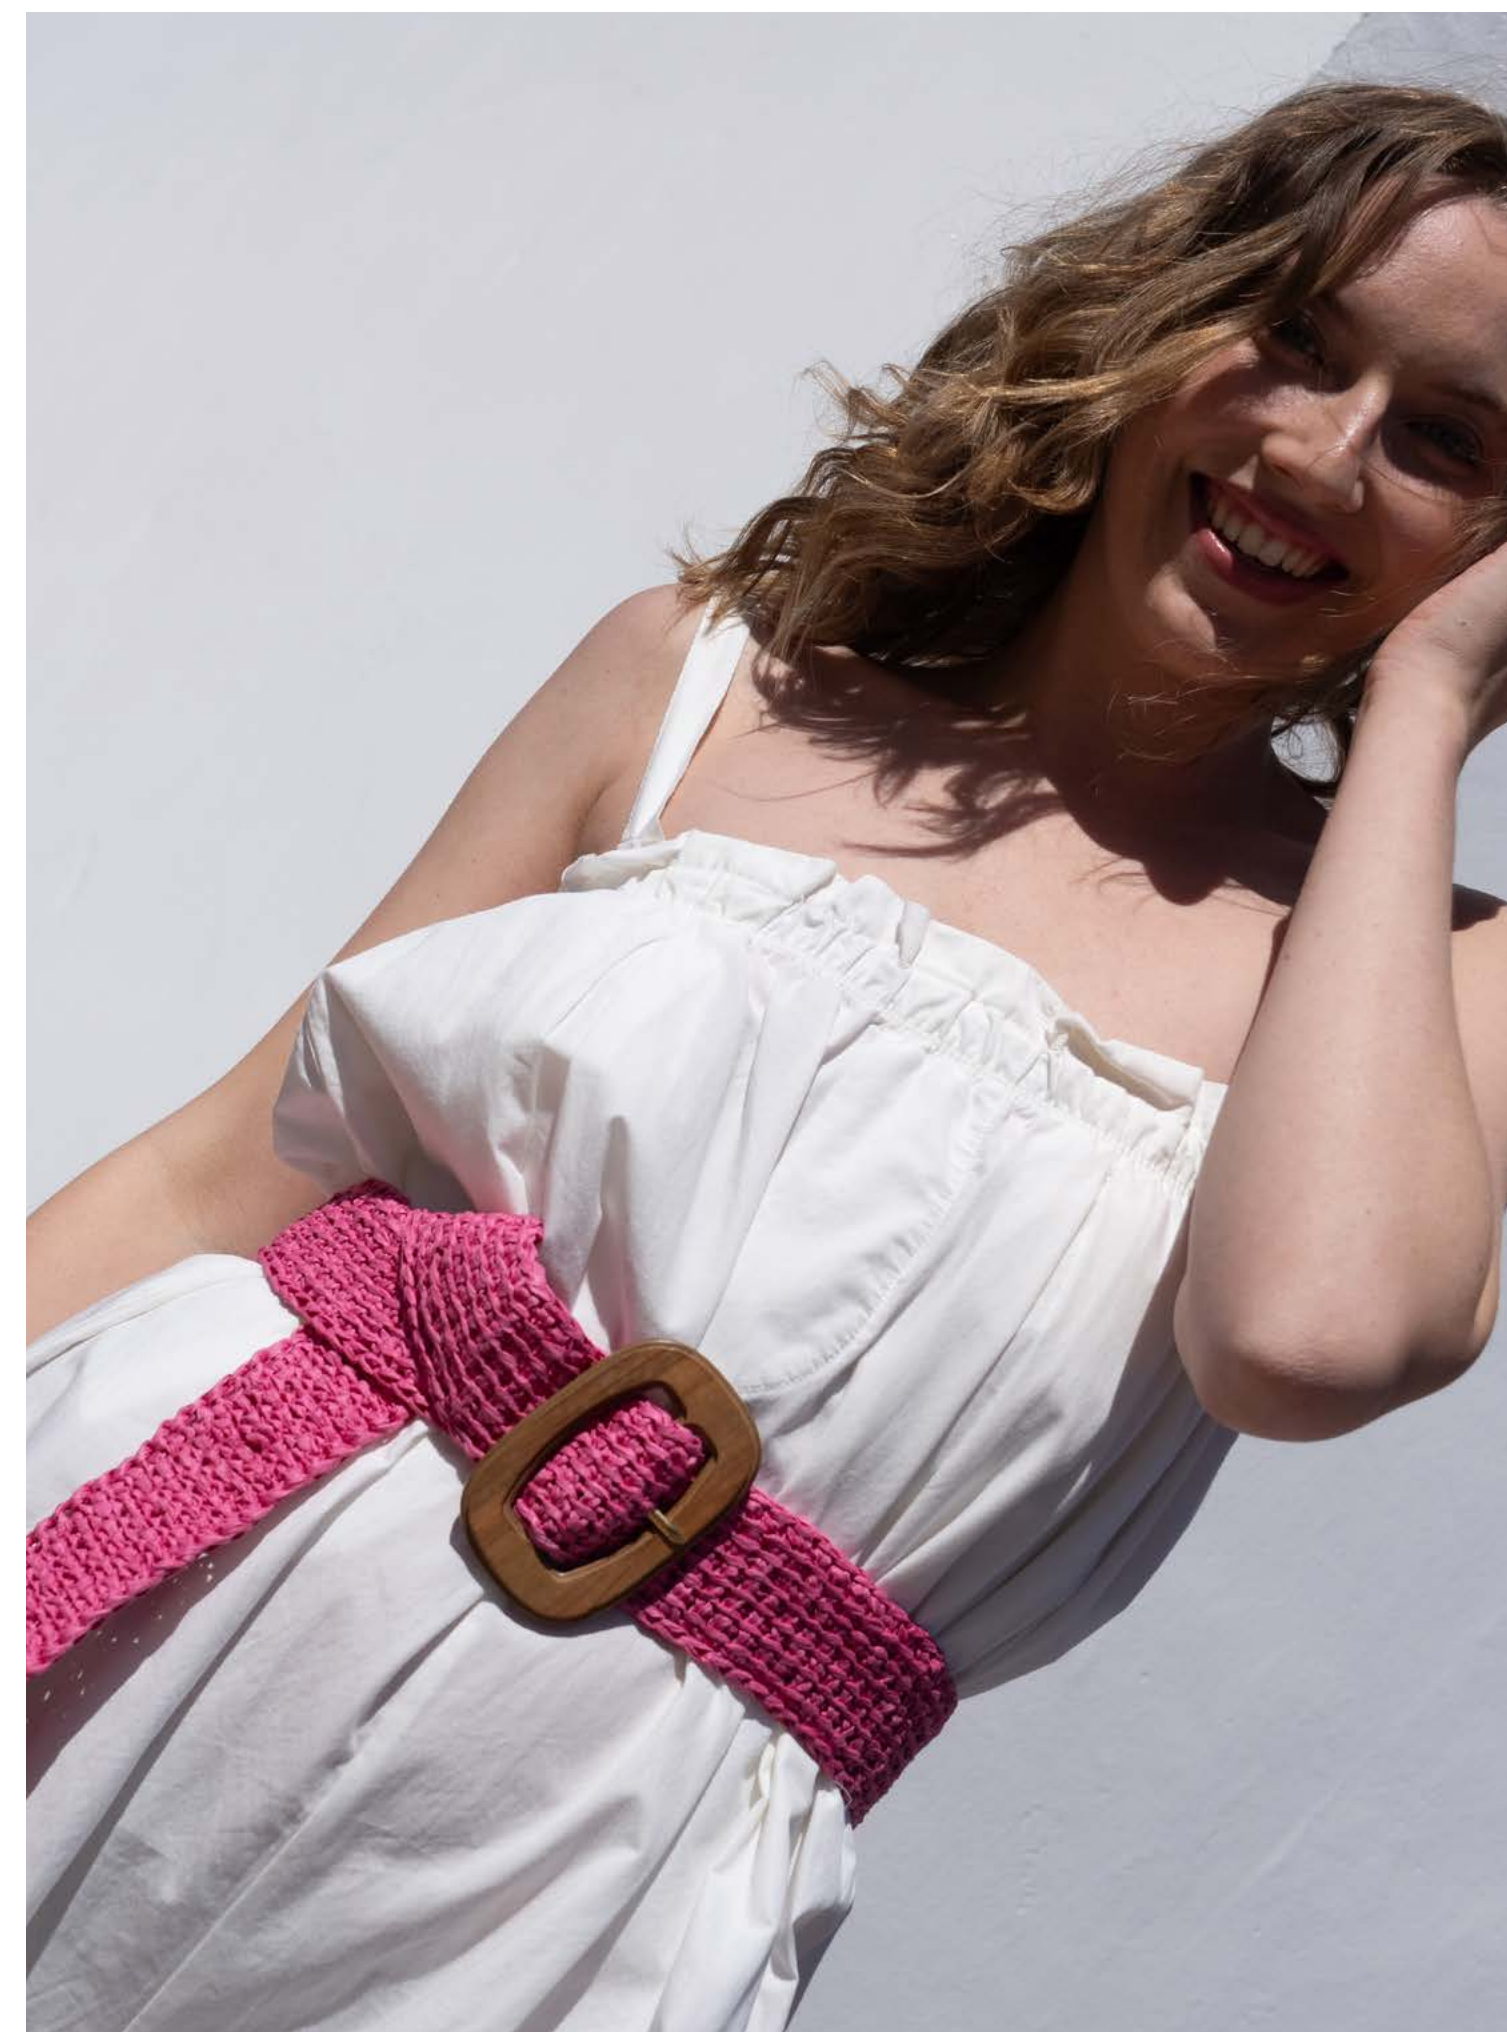

CR-803 RAFFIA X-TREME 106

80 g. 1