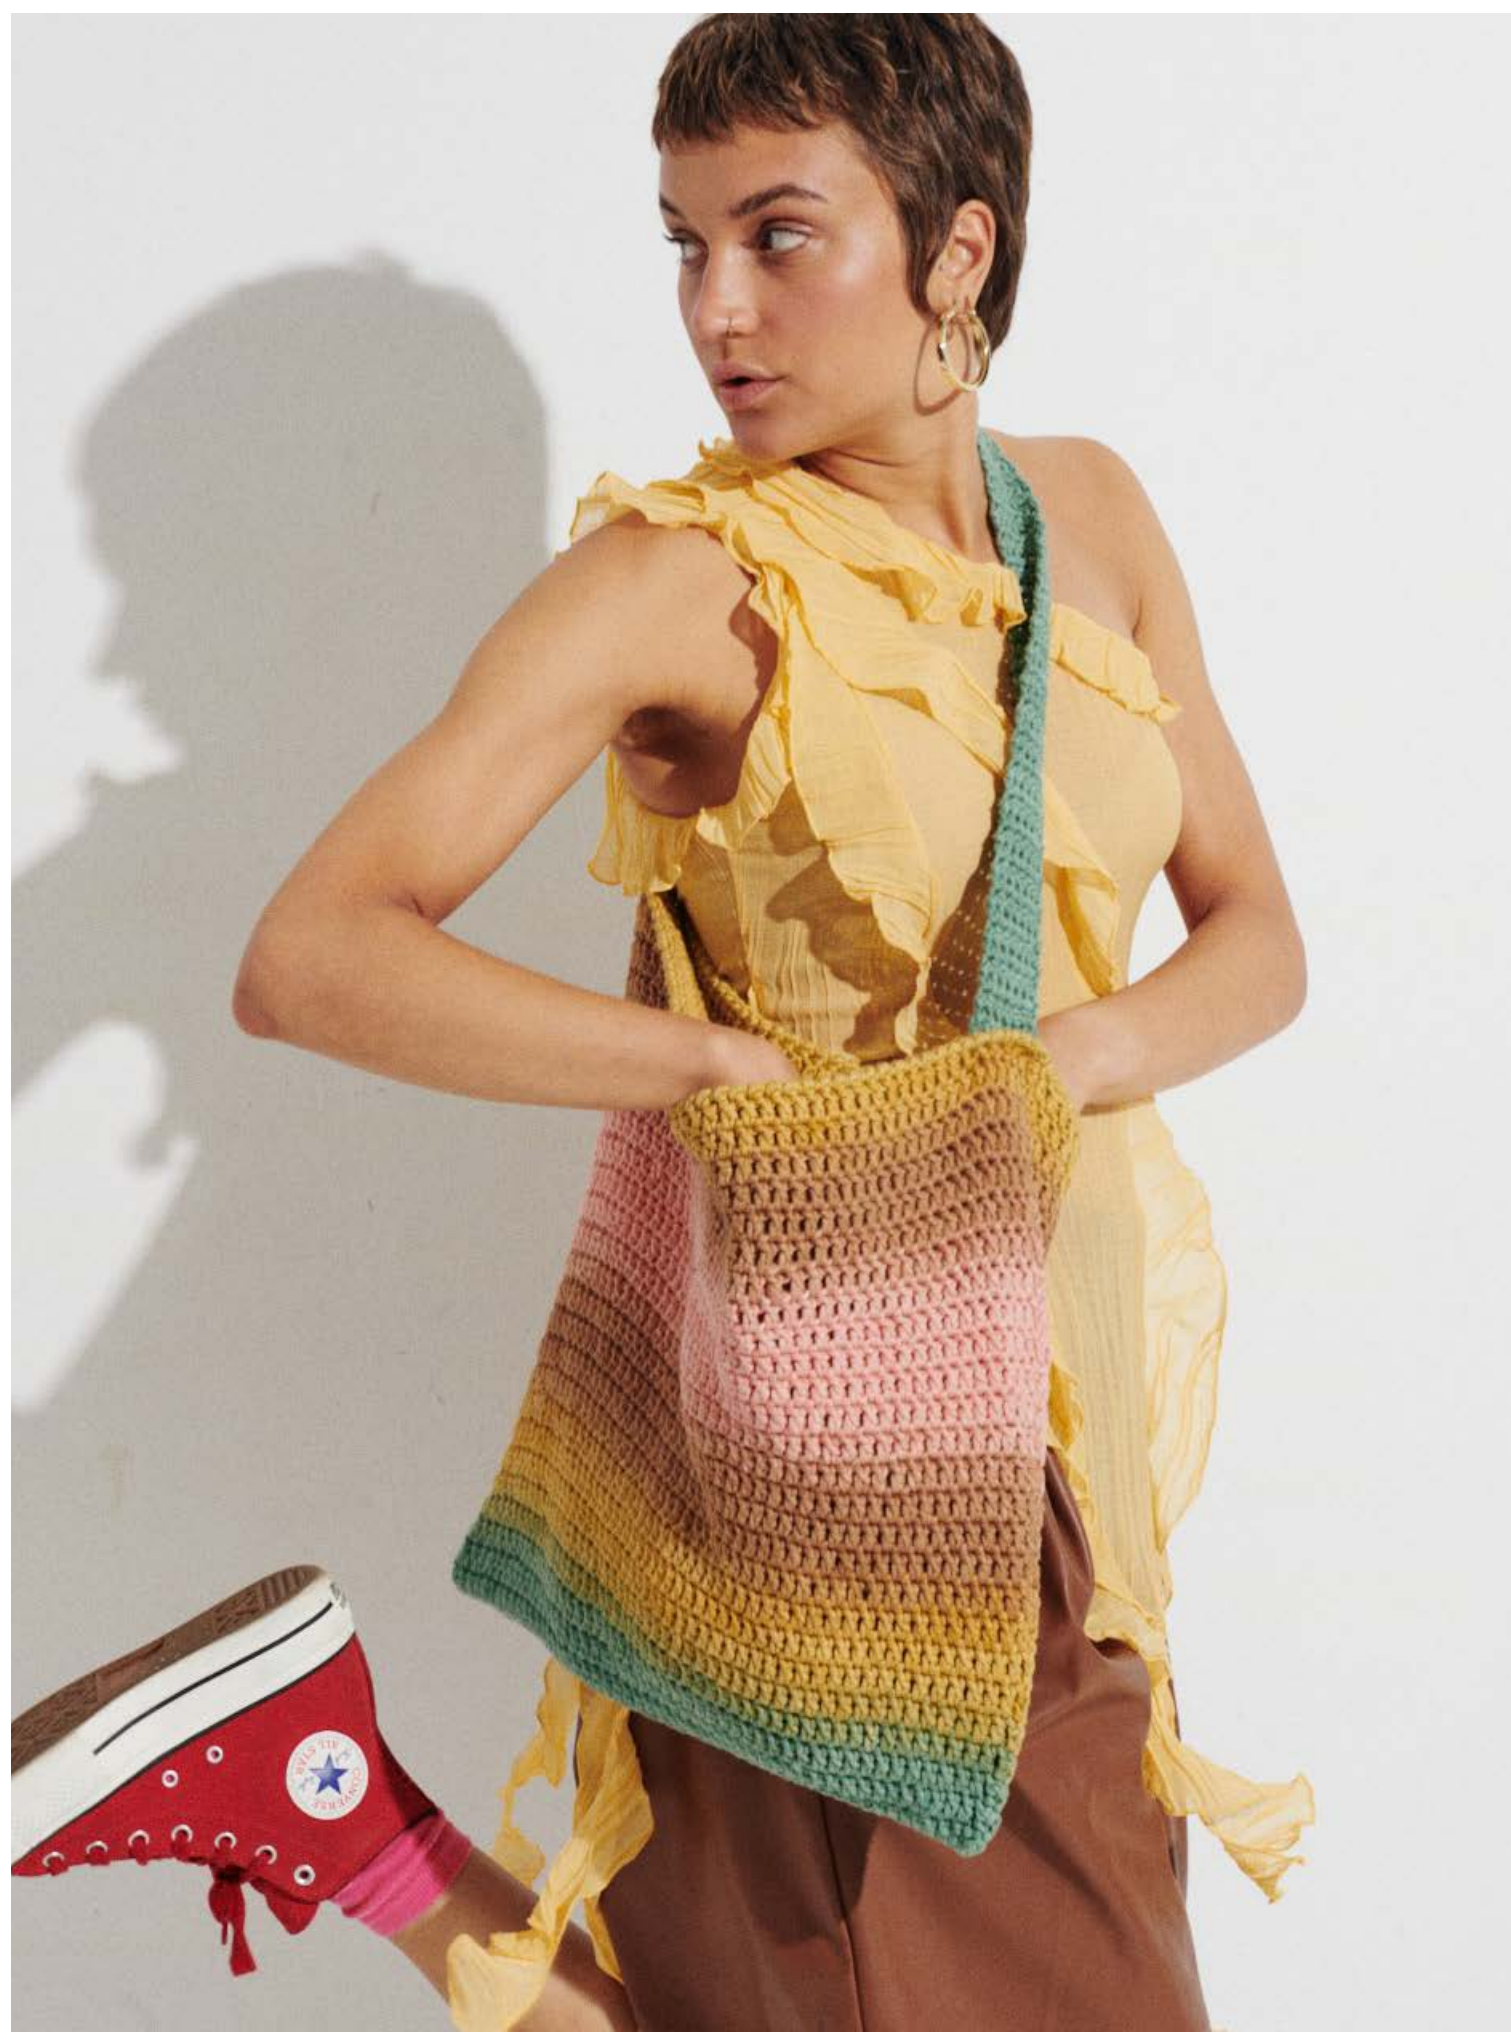

WOW-TOTE BAG *New*

WOW TOTE BAG 300-301-302-303-304

41 cm x 38 cm
←→ WEB ↑↓

400 g. 2