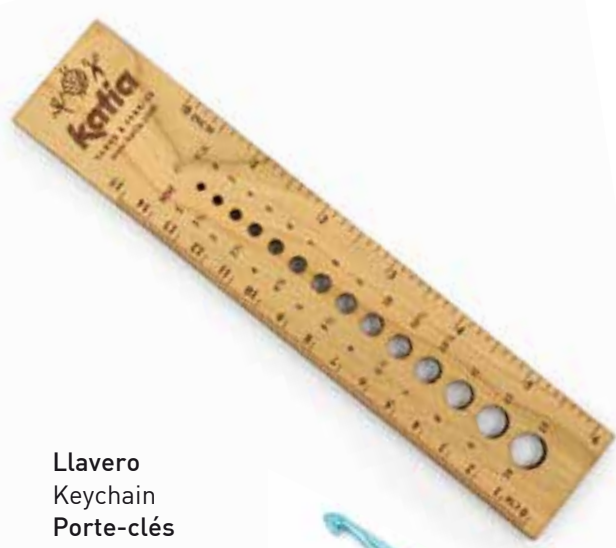

Regla
Ruler
Règle
Lineaal
Lineal
Righello

7369
10 ud

Llavero
Keychain
Porte-clés
Sleutelhanger
Schlüsselanhänger
Portachiavi

7359
10 ud