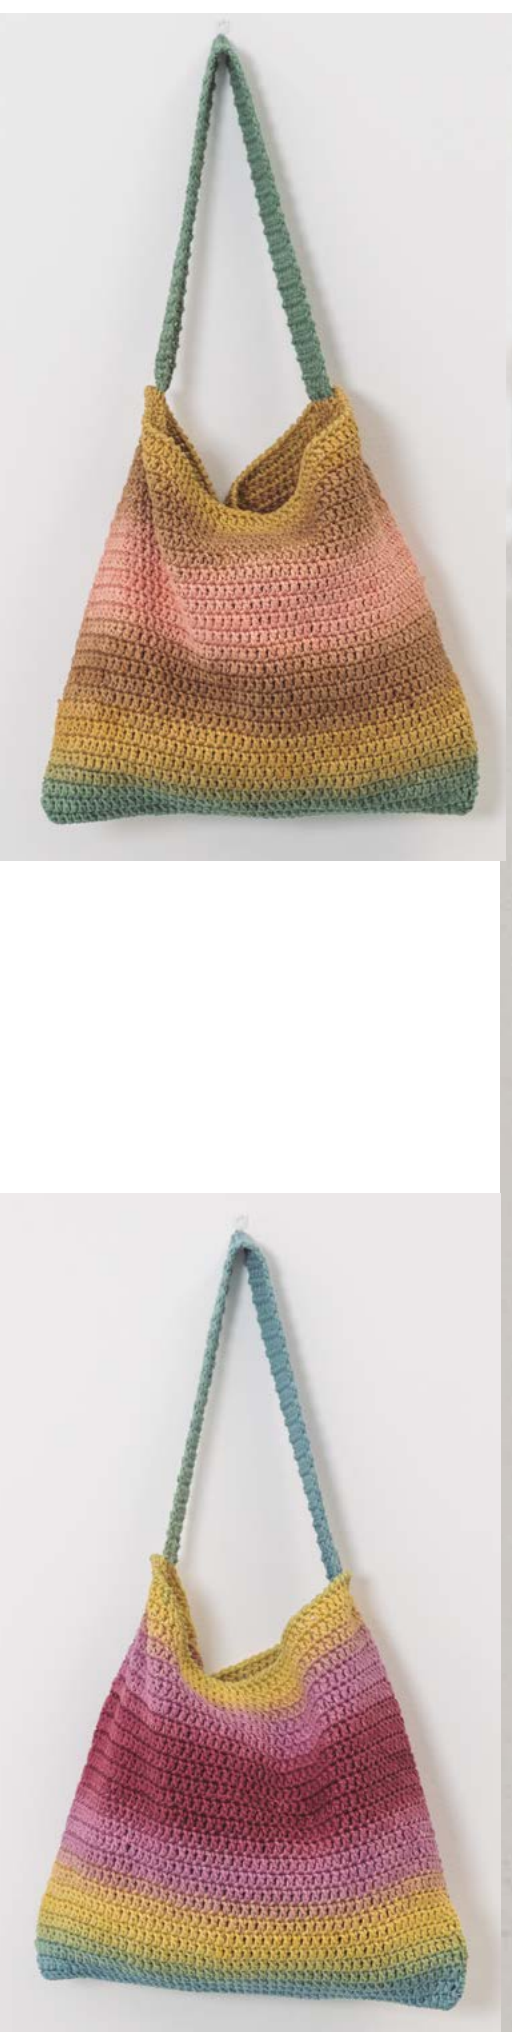

WOW-TOTE BAG *New*

WOW TOTE BAG 300-301-302-303-304

41 cm x 38 cm
←→ WEB ↑↓

400 g. 2