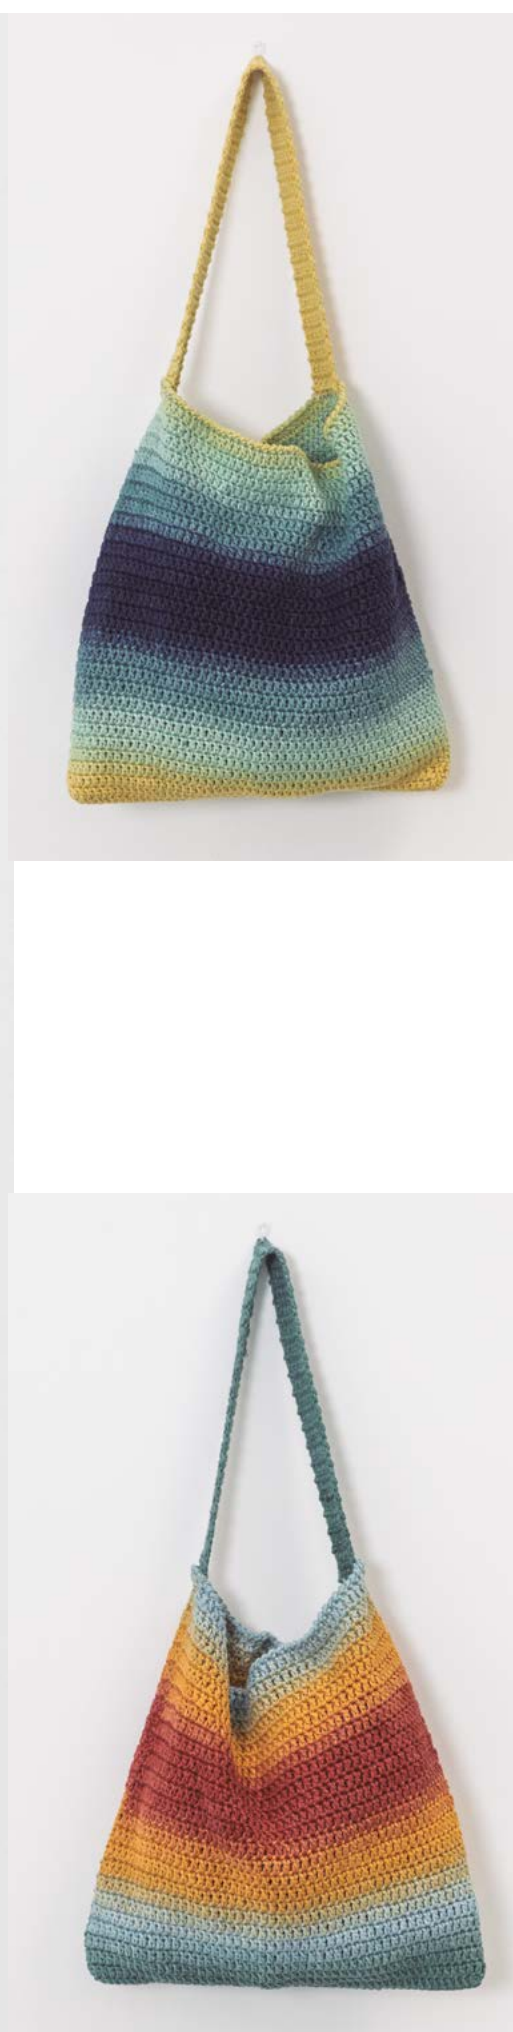

WOW-TOTE BAG *New*

WOW TOTE BAG 300-301-302-303-304

41 cm x 38 cm
←→ WEB ↑↓

400 g. 2