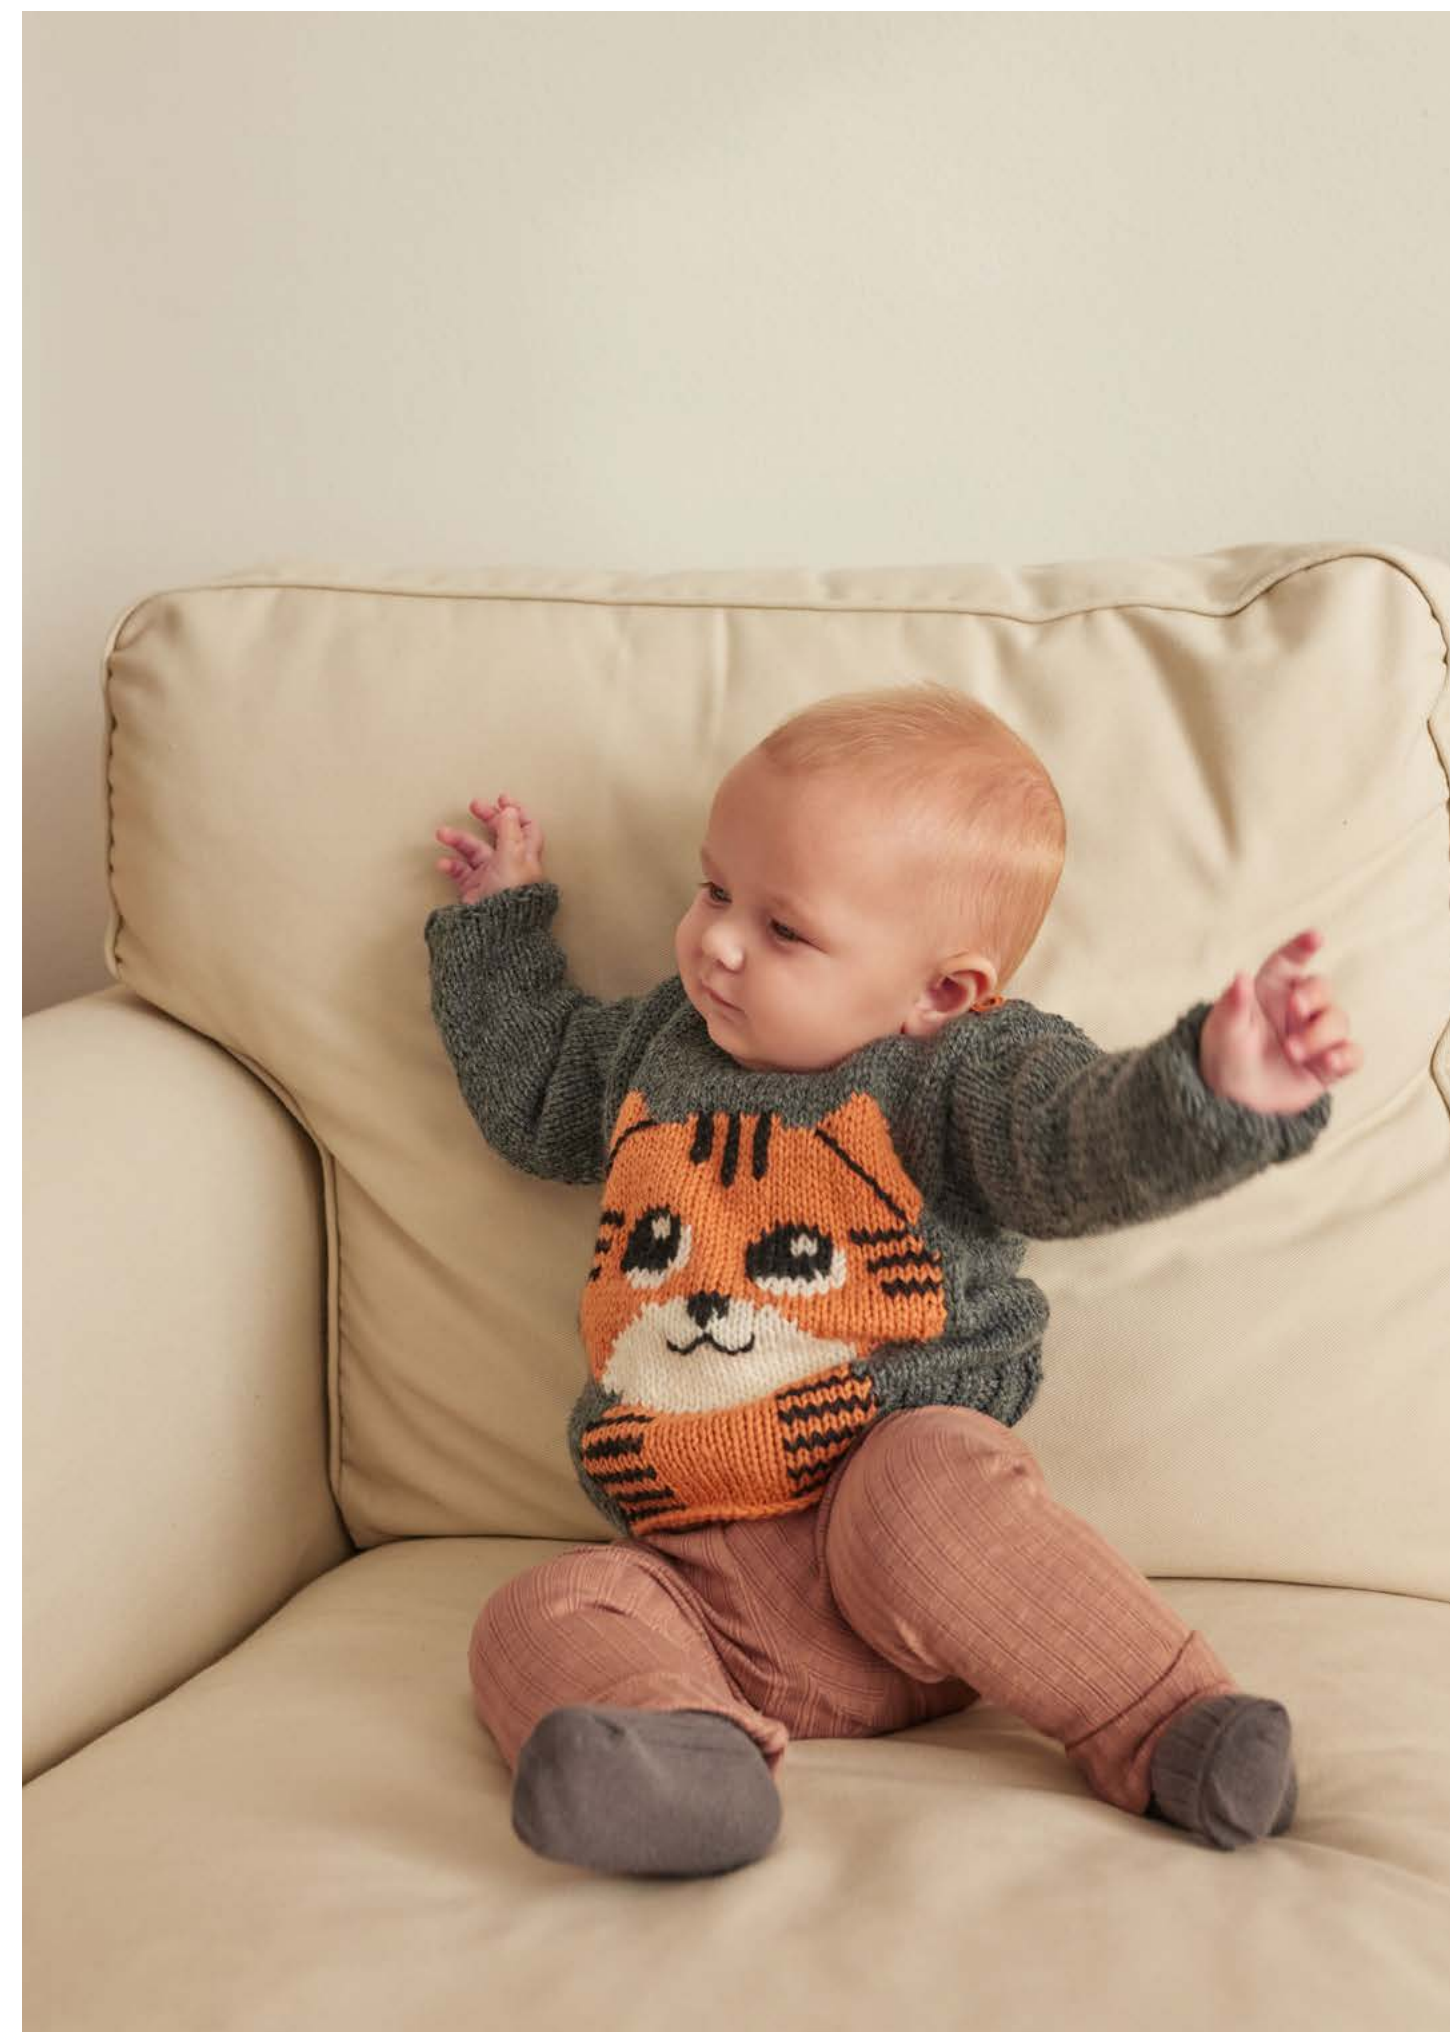

L-16 PEQUES 84937 / MERINO BABY 70
L-17 PEQUES 84937 / MERINO BABY 70
L-18 BASIC MERINO-MERINO CLASSIC 14-92-1-2

85 gr. 2
12 gr. 1
110 gr. 5