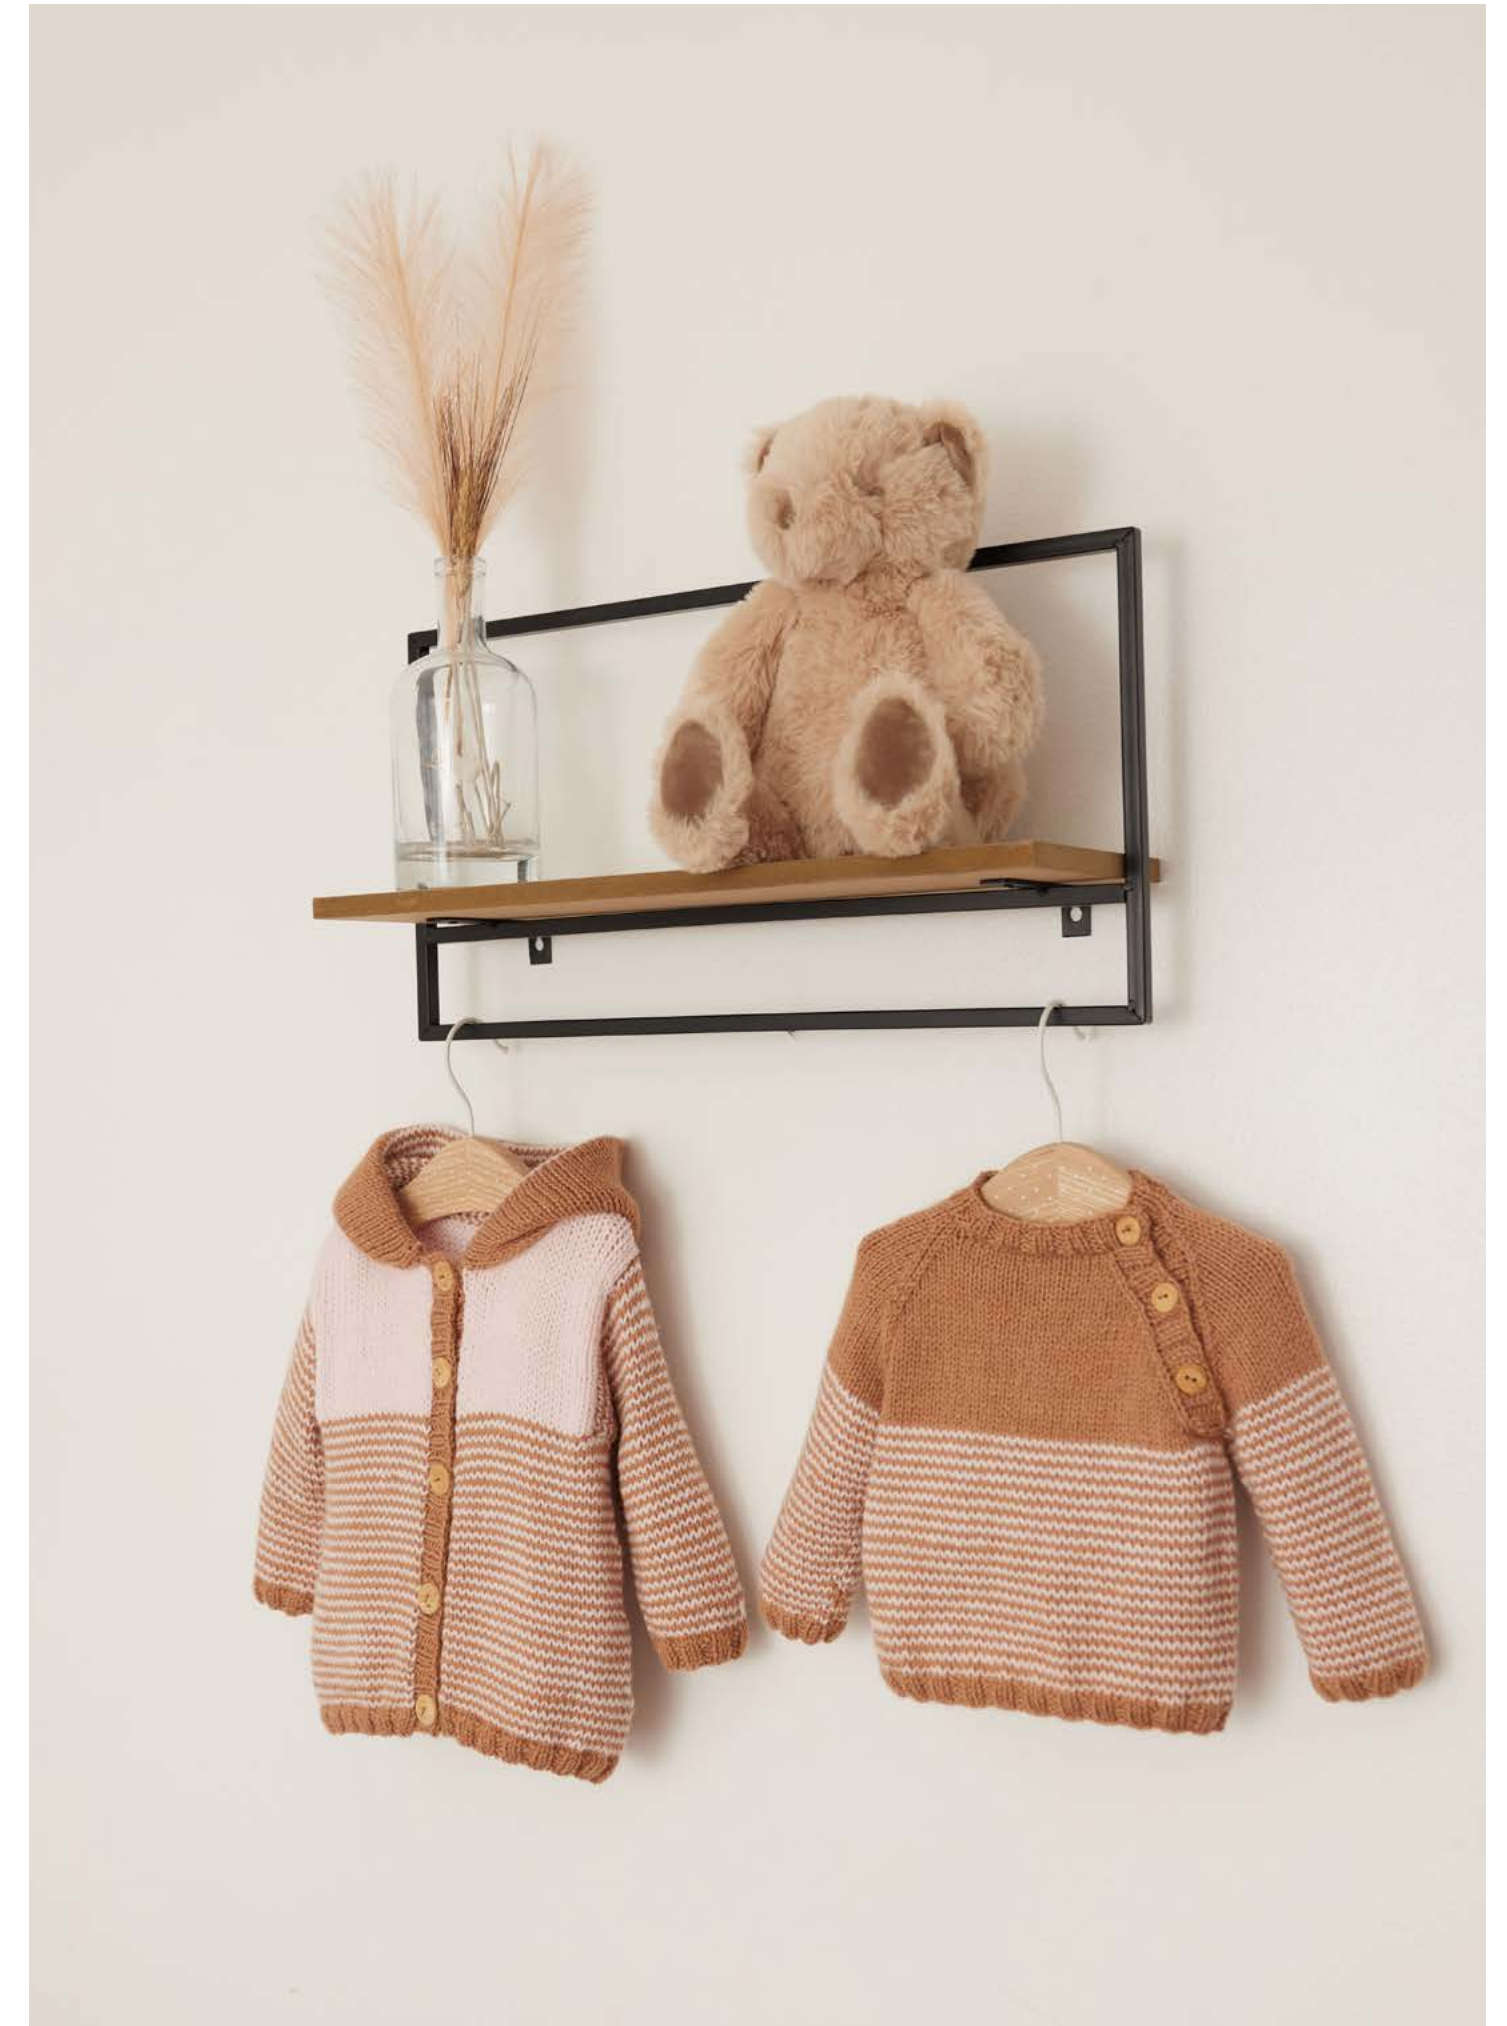

L-02 NEW ULTRASOFT 69-72

102 gr. 3