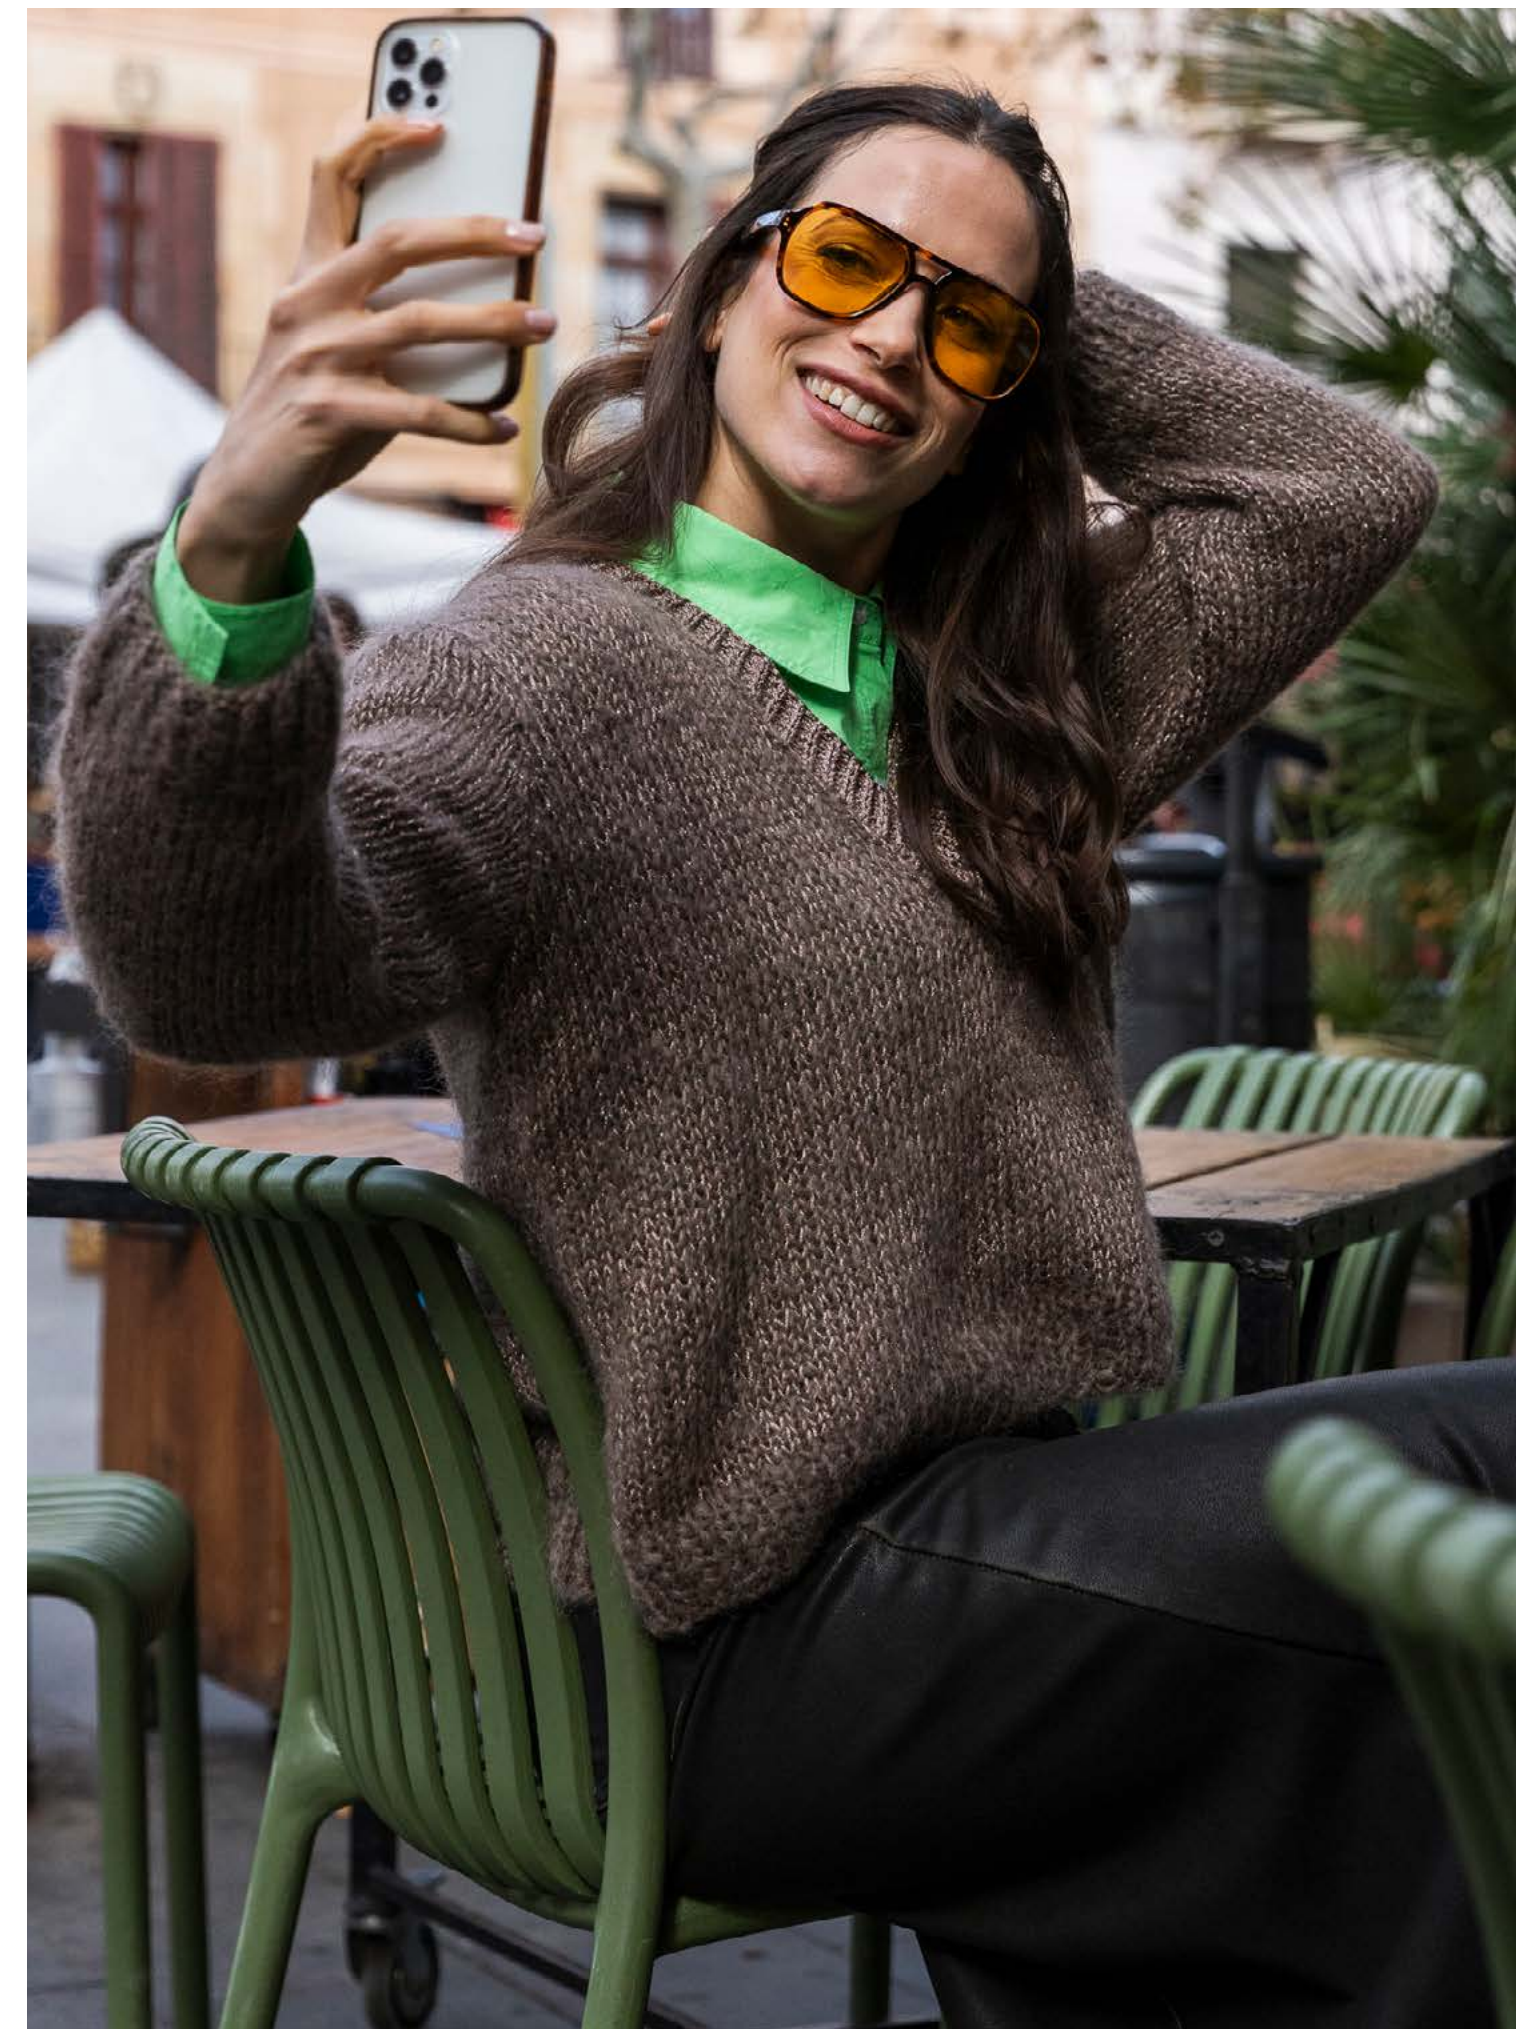

S-402 INGENUA 43 + GATSBY 41

420 gr. 8+1