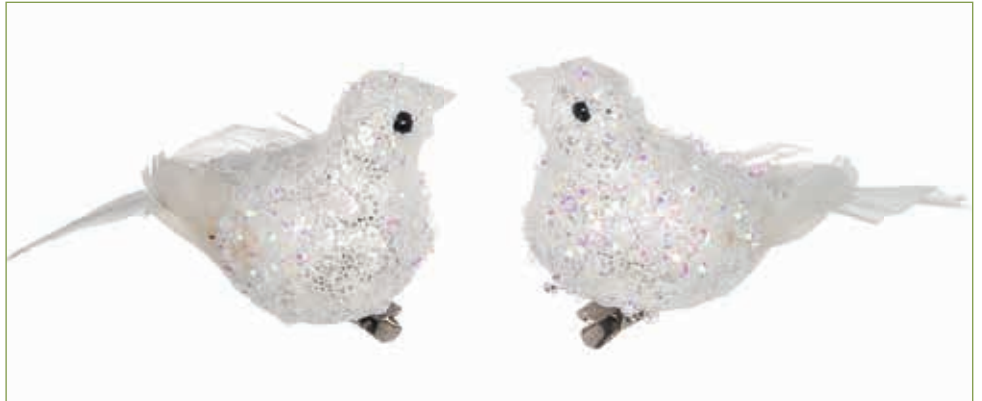

272035-110
Federvogel mit Clip 12cm
2-sortiert
12 / 720