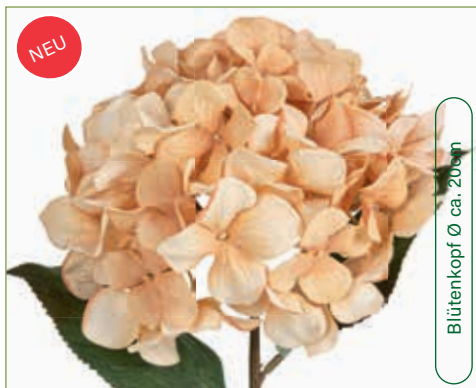

NEU

161919-550  
Hagebuttenzweig x 27  
61cm  
12 / 288

220035-130  
Margheritenzweig RE 2-fach  
61cm  
12 / 144

220035-302  
Margheritenzweig RE 2-fach  
61cm  
12 / 144

220035-450  
Margheritenzweig RE 2-fach  
61cm  
12 / 144

220035-550  
Margheritenzweig RE 2-fach  
61cm  
12 / 144

220032-130  
Hortensie RE  
68cm  
12 / 48

220032-210  
Hortensie RE  
68cm  
12 / 48

220032-600  
Hortensie RE  
68cm  
12 / 48

220032-450  
Hortensie RE  
68cm  
12 / 48