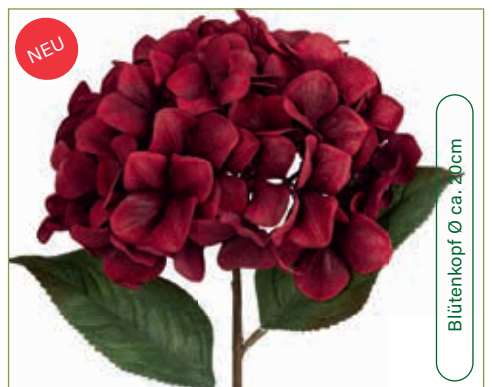

220035-550  
Margheritenzweig RE 2-fach  
61cm  
12 / 144

220032-130  
Hortensie RE  
68cm  
12 / 48

220032-210  
Hortensie RE  
68cm  
12 / 48

220032-600  
Hortensie RE  
68cm  
12 / 48

220032-450  
Hortensie RE  
68cm  
12 / 48

220032-550  
Hortensie RE  
68cm  
12 / 48

220034-130  
Gerbera RE  
63cm  
12 / 120

Blütenkopf Ø ca. 12cm

220034-302  
Gerbera RE  
63cm  
12 / 120

Blütenkopf Ø ca. 12cm

220034-450  
Gerbera RE  
63cm  
12 / 120

Blütenkopf Ø ca. 12cm

220034-550  
Gerbera RE  
63cm  
12 / 120

Blütenkopf Ø ca. 12cm

220033-210  
Dahlie RE  
66cm  
12 / 96

Blütenkopf Ø ca. 16cm

220033-302  
Dahlie RE  
66cm  
12 / 96

Blütenkopf Ø ca. 16cm