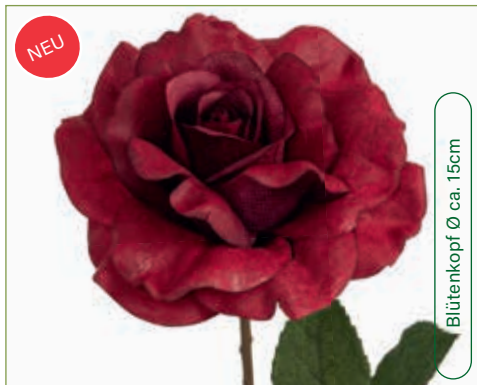

220030-550  
Rose RE  
62cm  
12 / 180

220031-450  
Prachtrose RE  
63cm  
12 / 96

220031-302  
Prachtrose RE  
63cm  
12 / 96

220031-130  
Prachtrose RE  
63cm  
12 / 96

220031-550  
Prachtrose RE  
63cm  
12 / 96

161691-508  
Beerenpick 6-fach  
26cm  
12 / 192

161608-130  
Winterbeerenzweig 5-fach  
80cm  
12 / 96

161608-500  
Winterbeerenzweig 5-fach  
80cm  
12 / 96

218332-805  
Frost-Eibenzweig  
75cm  
24 / 240