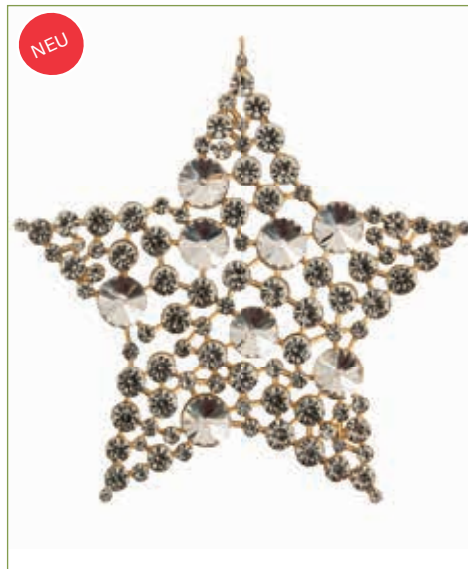

158270-499  
Artischocke  
30cm  
12 / 120

158270-299  
Artischocke  
30cm  
12 / 120

158270-198  
Artischocke  
30cm  
12 / 120

612000-060  
Diamant-Eiszapfen zum  
Hängen 13,5cm  
12 / 480

612005-060  
Diamant-Stern zum Hängen  
8,5cm  
12 / 288

612002-060  
Diamant-Kerze zum Hängen  
11,5cm  
12 / 480

612001-060  
Diamant-Eiszapfen zum  
Hängen 18,5cm  
12 / 360

612006-060  
Diamant-Stern zum Hängen  
11,5cm  
12 / 192

612003-060  
Diamant-Kerze zum Hängen  
14,5cm  
12 / 480