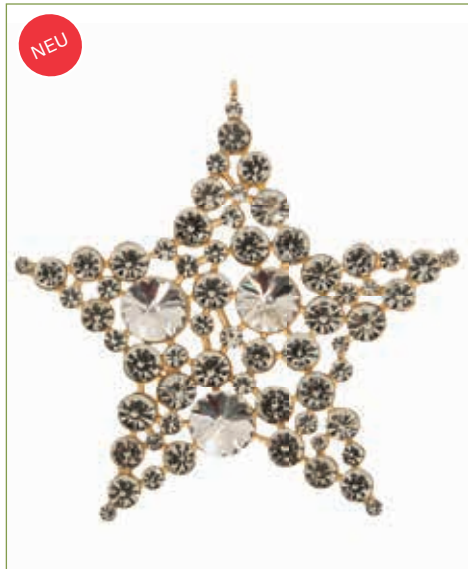

612011-060  
Diamant-Sternenhänger x 3  
zum Hängen 20cm  
12 / 240

272030-299  
Engelsflügel am Stab  
43cm  
12 / 480

272030-199  
Engelsflügel am Stab  
43cm  
12 / 480

272030-111  
Engelsflügel am Stab  
43cm  
12 / 480

158270-499  
Artischocke  
30cm  
12 / 120

158270-299  
Artischocke  
30cm  
12 / 120

158270-198  
Artischocke  
30cm  
12 / 120

612000-060  
Diamant-Eiszapfen zum  
Hängen 13,5cm  
12 / 480

612005-060  
Diamant-Stern zum Hängen  
8,5cm  
12 / 288

612002-060  
Diamant-Kerze zum Hängen  
11,5cm  
12 / 480

612001-060  
Diamant-Eiszapfen zum  
Hängen 18,5cm  
12 / 360

612006-060  
Diamant-Stern zum Hängen  
11,5cm  
12 / 192

612003-060  
Diamant-Kerze zum Hängen  
14,5cm  
12 / 480