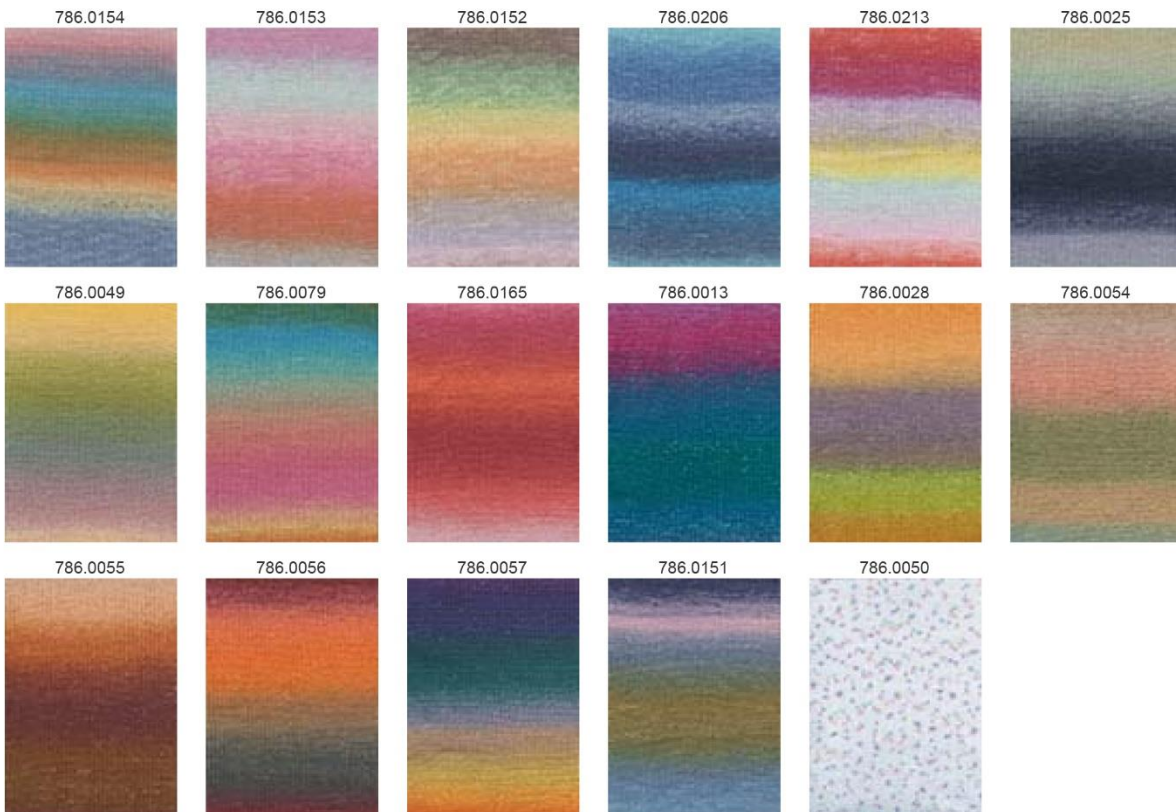

LANG

Y A R N S

www.langyarns.com

786. BABY COTTON COLOR

PACK/BAG 500 g
KNL/BALL 50 g / ~180 m

MEN/M ~650 g
WOMEN/M ~500 g
10 YEARS ~300 g

Feinwaschmittel verwenden!
Use detergent for fine wash!
Lessive linge délicats!

100% BAUMWOLLE
COTTON
COTON
COTONE
ALGODÓN
ALGODÃO
KATOEN
BOMULL
BOMULL
ΧΛΟΠΟΚ