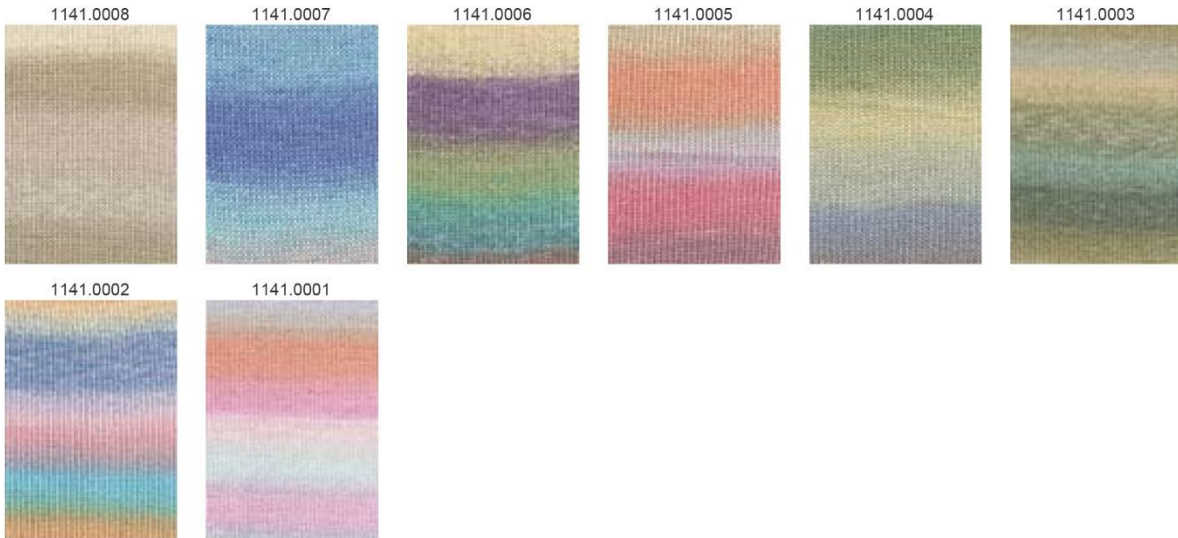

LANG

Y A R N S

www.langyarns.com

1141. SILK COLOR

PACK/BAG 500 g
KNL/BALL 100 g / ~260 m

MEN/M ~700 g
WOMEN/M ~500 g
10 YEARS ~400 g

Spezialwaschmittel für Seide verwenden.
Use special detergent for silk.
Lessive spécial pour soie.

100% SEIDE
SILK
SOIE
SETA
SEDA
ZIJDE
SILKE
ШЕЛК