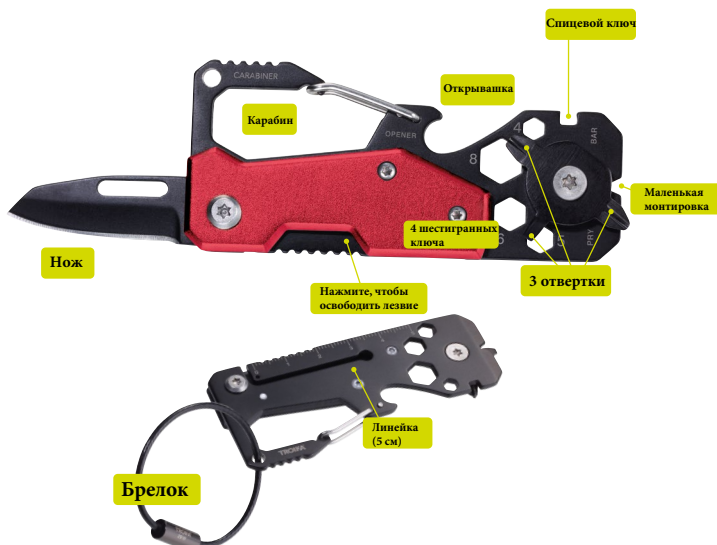

ИНСТРУМЕНТЫ