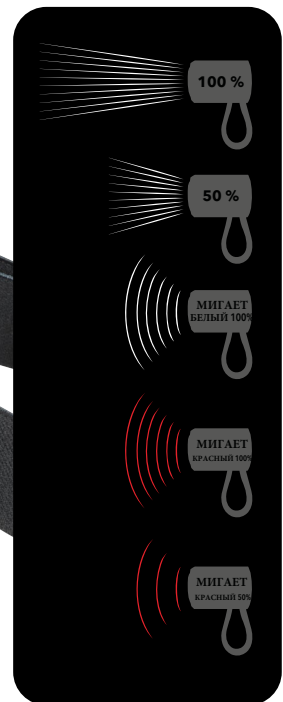

4 024023 201745

**ЭКО БЕГ ПРО | TOR93/ТИ**  
Спортивный и безопасный фонарь (фара)  
Упаковка: 4 шт.

4 024023 202384

**РАД ВАС ВИДЕТЬ!**

**ЭКО БЕГ | TOR90/ВК**

Спортивный и сигнальный фонарь, черный  
Упаковка: 6 шт.