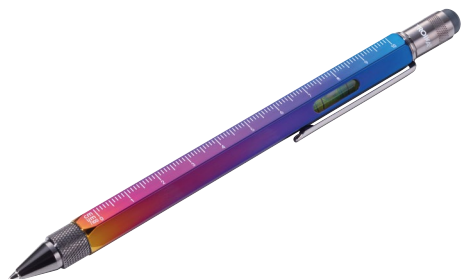

DIY РУЧКА ИНСТРУМЕНТ СПЕКТР | PIP20/MC
Многозадачная шариковая ручка. Упаковка: 4 шт.