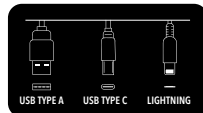

**60
WAT**

ПРАКТИЧНО | CBL24/ВК
Кабель для быстрой зарядки,
открывалка для бутылок
Упаковка: 6 шт.

NEW