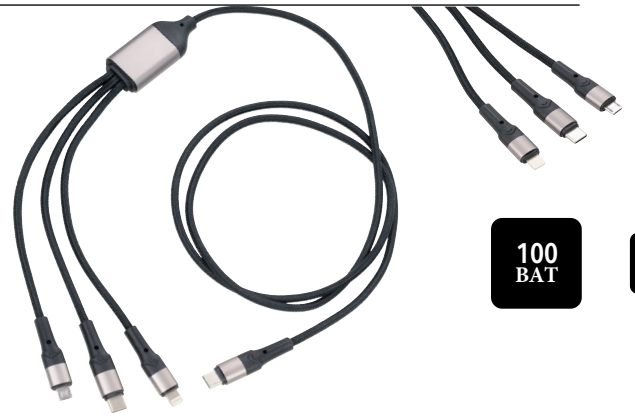

Упаковка: 4 шт.

4 024023 202322

**ТРОЙКА КАБЕЛЬ ДЛЯ ЗАРЯДКИ | CBL10/ВК**  
 Кабель для зарядки, высокоскоростной USB-C  
 Упаковка: 6 шт.

**100  
WAT**

ДИСПЛЕЙ

**ТРОЙКА ТРИ В ОДНОМ | CBL30/GY**  
 Зарядный кабель, 3 в 1 — одновременная зарядка  
 Упаковка: 6 шт.