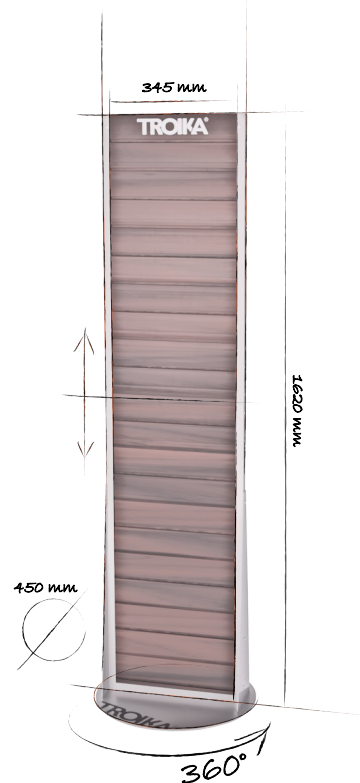

СТЕНД СТЕНКА ДВУСТОРОННЯЯ 345 FREERAIL | 10F333

Напольный стенд-витрина для розничного магазина, двусторонняя реечная стена, имитация дерева, для еврокрючков (10F306, 10F307, 10F308, 10F312, 10F321, 10F322, 10F325), для полок (10F337), для лотков (10F326, 10F335), основание (круглое), поворотный, с логотипом ТРОИКА, разъемный, цвет матовый, коричневый/серебристый 450x450x1620мм, 20,6 кг

4 024023 810992