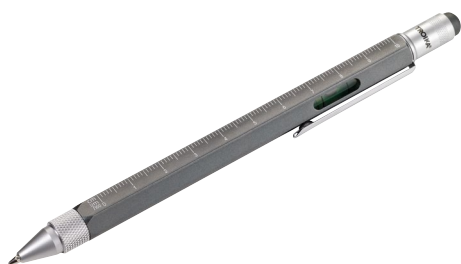

DIY РУЧКА ИНСТРУМЕНТ | IP20/ТИ

Многофункциональная шариковая ручка, титанового цвета
Упаковка: 4 шт.

4 024024 160669