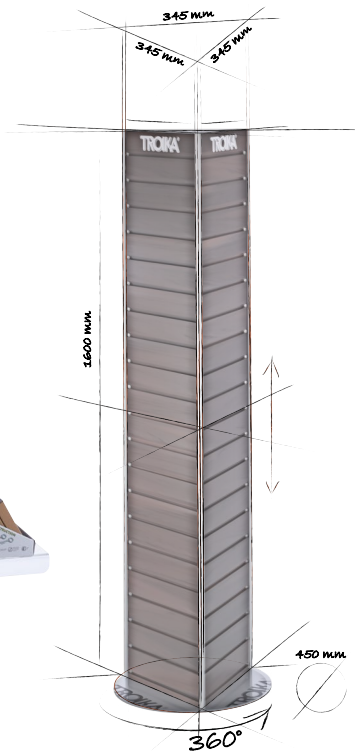

Размер и вес:

450x450x1600мм, 26 кг

4 024023 810732