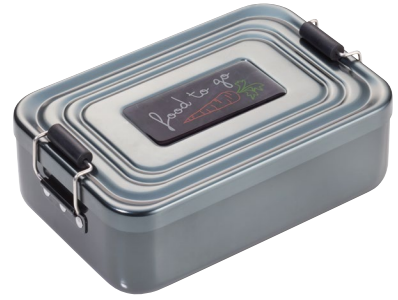

4 024023 180521

4 024023 180514

**ТРОЙКА ЛАНЧ-БОКС | #BOX72**

Ланч-бокс, цвет титана  
Упаковка: 4 шт.

**ЕДА С СОБОЙ FOOD TO GO | #BOX72-A183**

Ланч-бокс, цвет титана  
Упаковка: 4 шт.

4 024023 480775

4 024023 480898