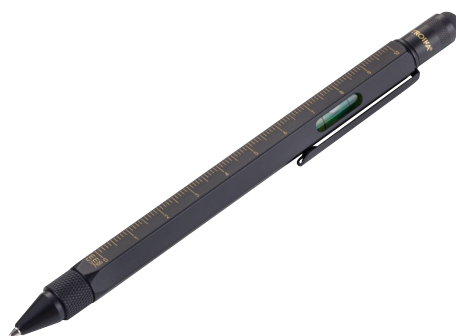

DIY РУЧКА ИНСТРУМЕНТ | PIP20/BG
Многофункциональная шариковая ручка, черный и золотистый
Упаковка: 4 шт.