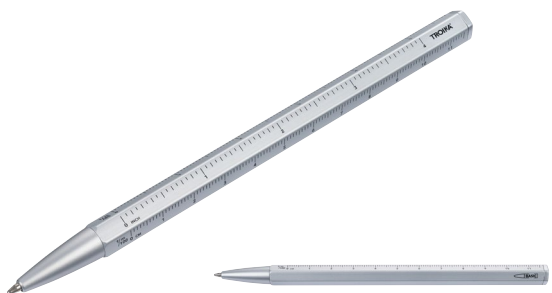

NEW

DIY РУЧКА ЛИНЕЙКА | PES40/SI
Многофункциональная шариковая ручка, черный стержень D1, серебристого цвета
Упаковка: 4 шт.