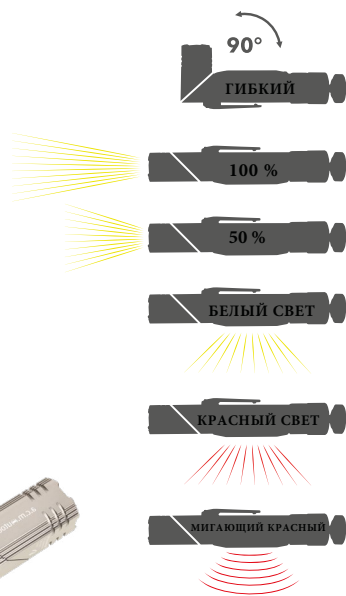

ПЕРЕЗАРДКА
USB

IPX4

ЛИТИЙ-ИОННЫЙ
АККУМУЛЯТОР
2000 mAh
150 - 200 ЛЮМЕН

СВЕТИТ 2 Ч - 2,5 Ч
ЗАРЯДКА 2 Ч