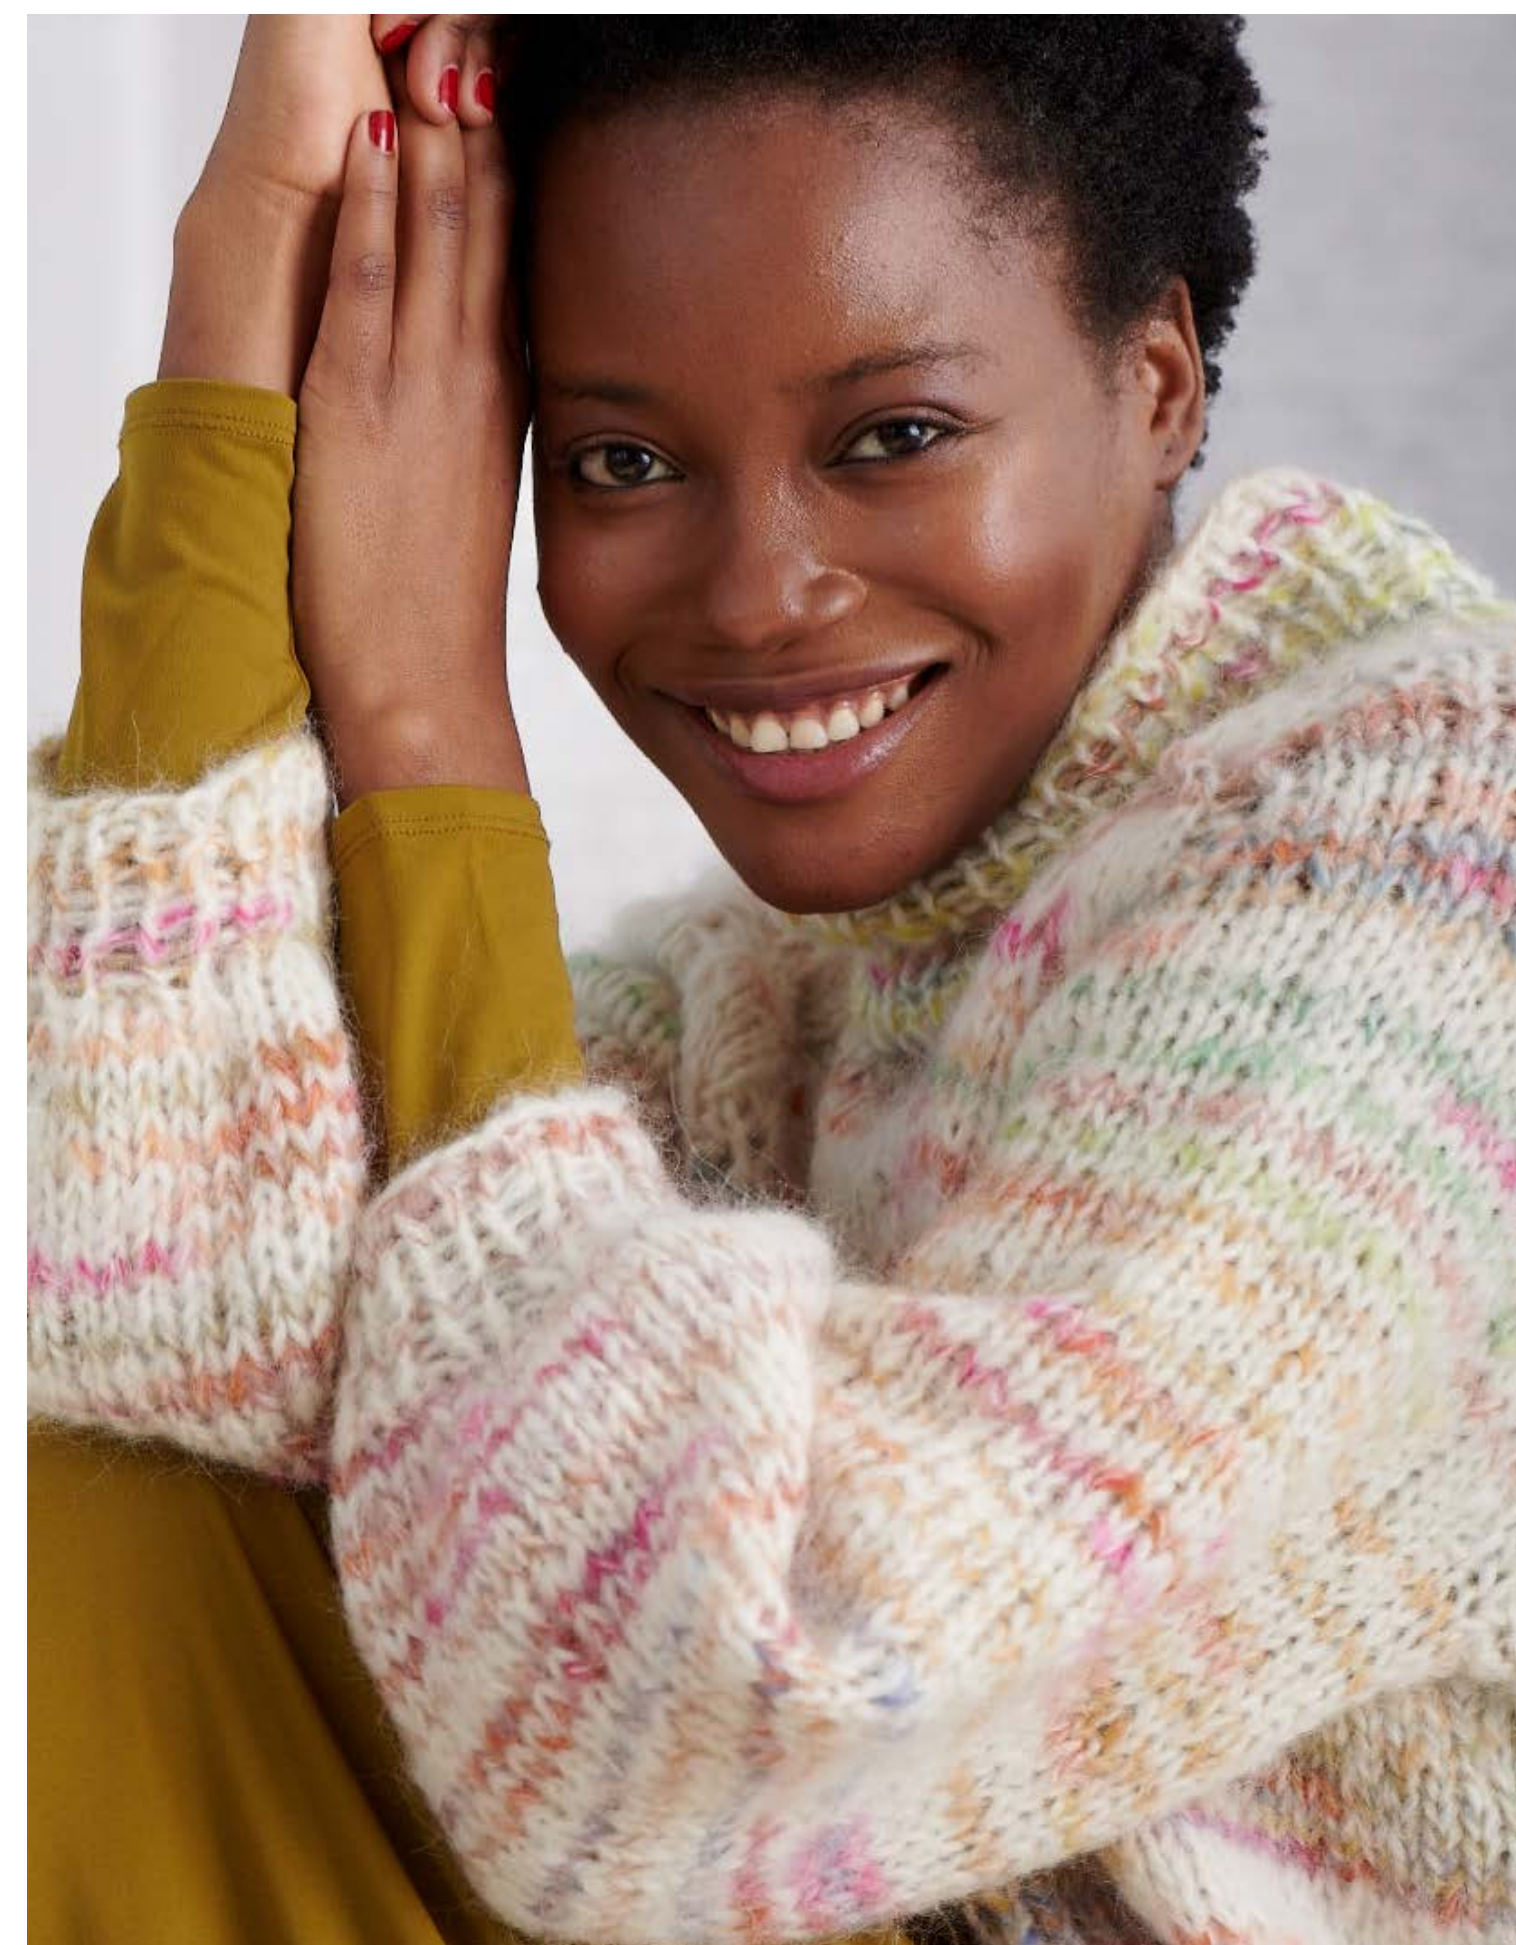

MULTICOLOR

CM-800 SOHO ALPACA 300

340 gr. 7