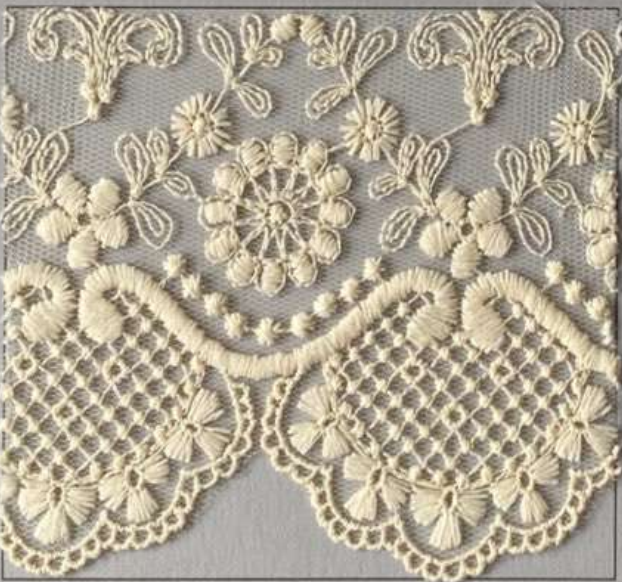

COLOURED TULLE - YARN: 100% COTTON - TULLE: 100% POLYESTER

COLOURED TULLE · YARN: 100% COTTON · TULLE: 100% POLYESTER

Colour:

00

Colour:

01

Colour:

58