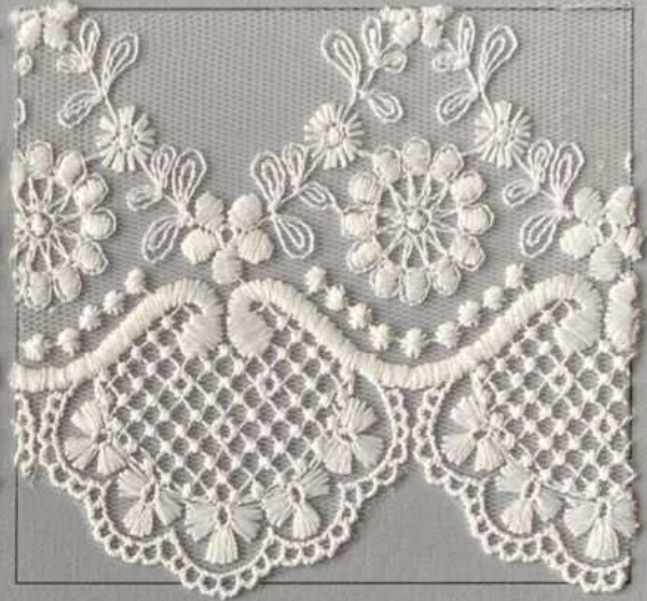

COLOURED TULLE - YARN: 100% COTTON - TULLE: 100% POLYESTER

COLOURED TULLE · YARN: 100% COTTON · TULLE: 100% POLYESTER

Colour:

00

Colour:

01

Colour:

58