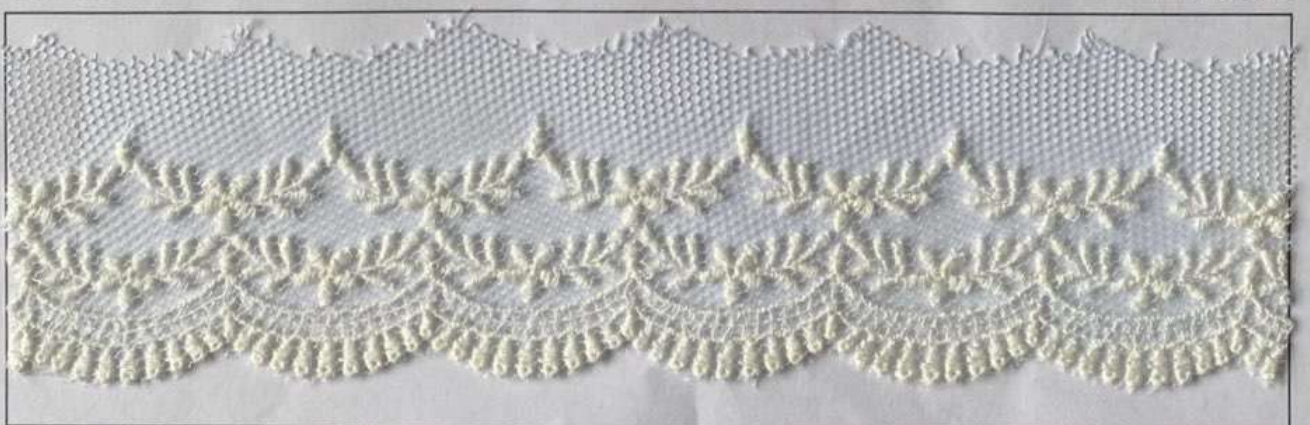

Ref.: i-671

Width: 4,8 cms

Colour:

19

Ref.: i-673

Width: 5,8 cms

Colour:

19