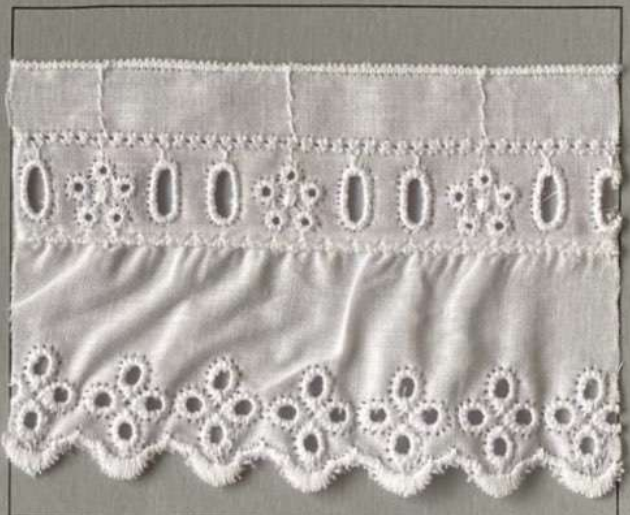

Ref.: I-068 Colours: 01 white Width: 4,0 cm

Pleated embroidery laces
Batista fruncida
Broderie anglaise plissé

STOCK AVAILABLE

Ref.: I-069

Colours: 01 white

Width: 4,6 cm

Ref.: I-093

Colours: 01 white

Width: 5,0 cm

Ref.: I-094

Colours: 01 white

Width: 5,8 cm

Ref.: I-092

Colours: 01 white

Width: 5,8 cm

IEMESA