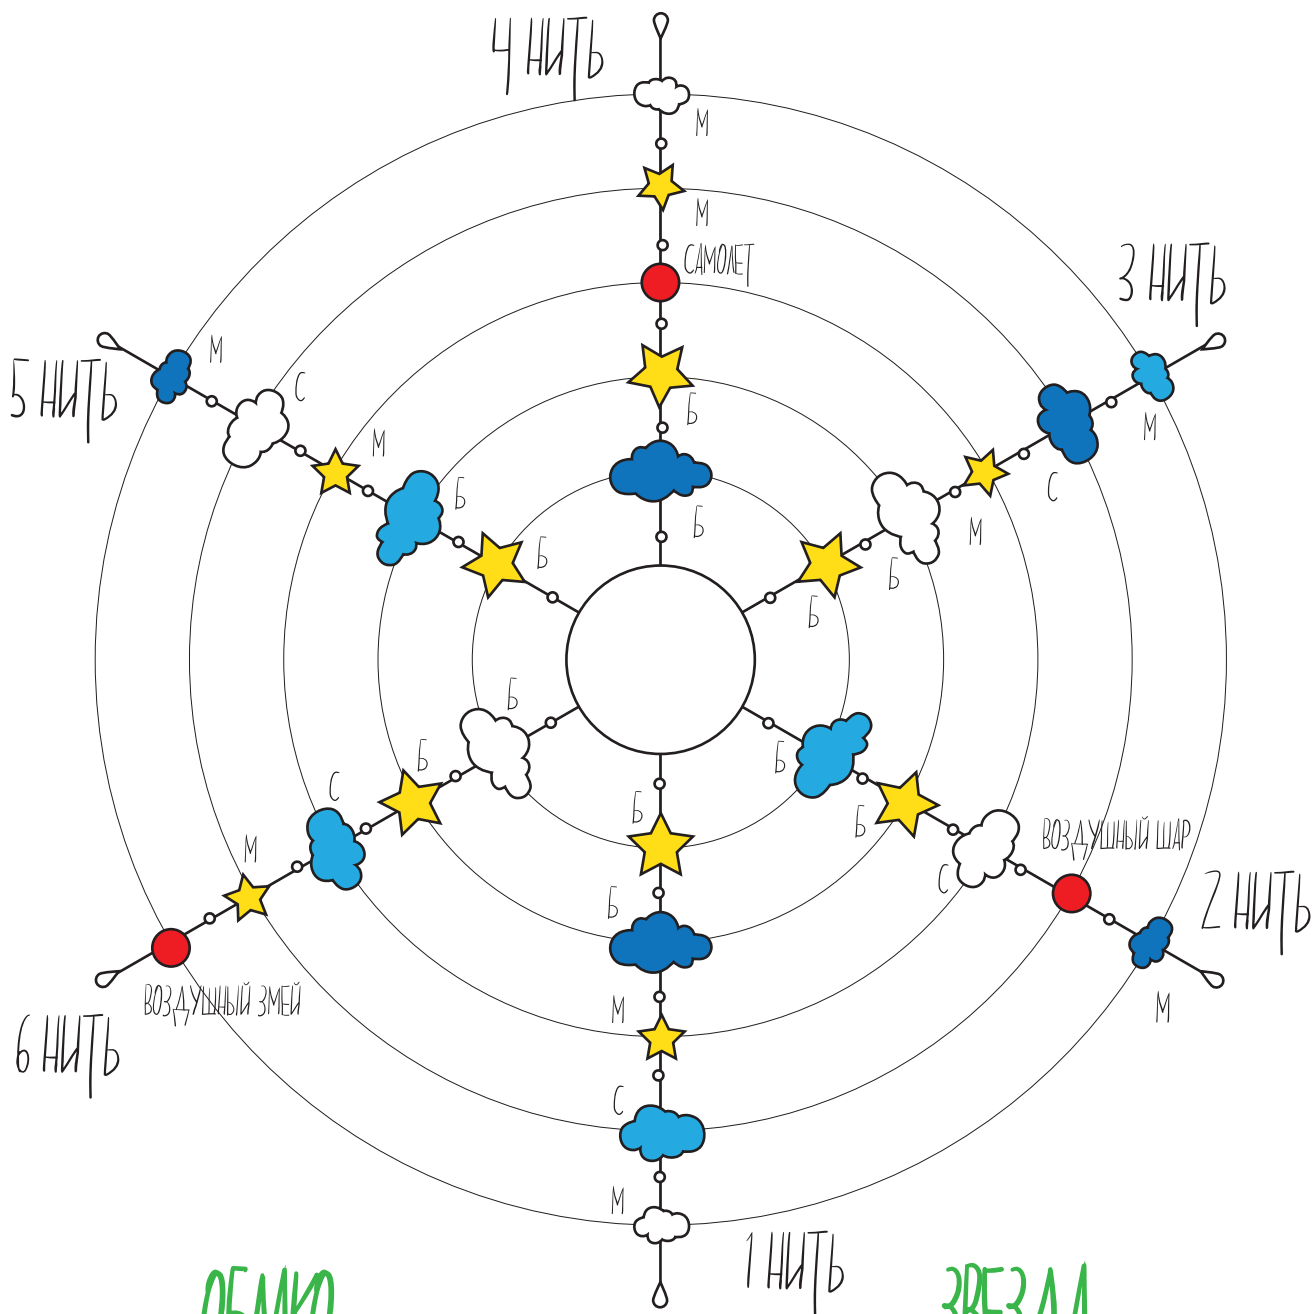

ПРОЕКТ

Вожидании руда с GELA.ru

ГЕЛА: ВЫБИРАЯ ЛУЧШЕЕ

Мобиль над кроватью
для маленькой крошки

ВЫКРОЙКА мобуля

≡ ЗВЕЗДНОЕ НЕБО ≡

ОБЛАКО № Б

ОБЛАКО № С

ЗВЕЗДА № Б

ЗВЕЗДА № М

ОБЛАКО № М

БОЛЬШЕ НА ПОРТАЛЕ **GELA.ru**

ДИЗАЙНЕР ЗАЙЦЕВА ИННА

Каждую деталь по 1 шт

Каждую деталь ЗЕРКАЛЬНО по 2 шт

основа, на которую будем пришивать. 2 шт

Каждую деталь по 2 шт

СХЕМА РАЗМЕЩЕНИЯ

ОБЛАКО

Б-БОЛЬШОЕ

С-СРЕДНЕЕ

М-МАЛЕНЬКОЕ

ЗВЕЗДА

Б-БОЛЬШАЯ

М-МАЛЕНЬКАЯ