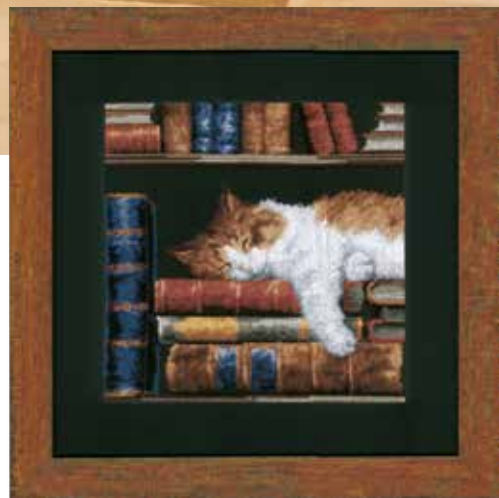

PN-0155893 ■

3 st. / pcs. / St.  
ca. 8 x 12 cm  
3,2" x 4,8"

*Wish it, dream it, do it, stitch it...*

PN-0148238  
ca. 80 x 20 cm - 32" x 8"

PN-0148118

PN-0146409

PN-0149737

PN-0147121 \*  
ca. 26 x 26 cm  
10,4" x 10,4"  
zwart / noir  
black / Schwarz