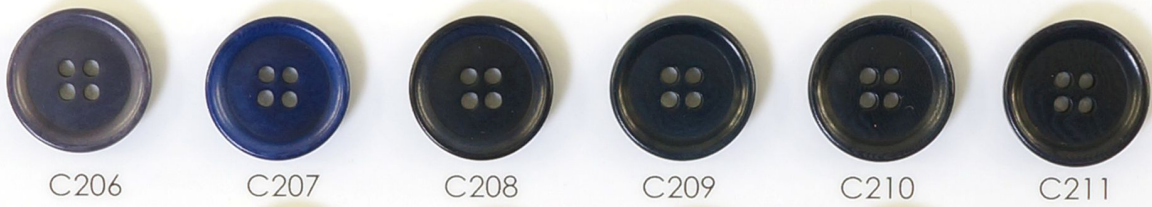

U032PE20

UC0038

UC0037

Натуральный корозо

Mat. Corozo

www.zuccheributtons.com

U031PE20

Натуральный рог