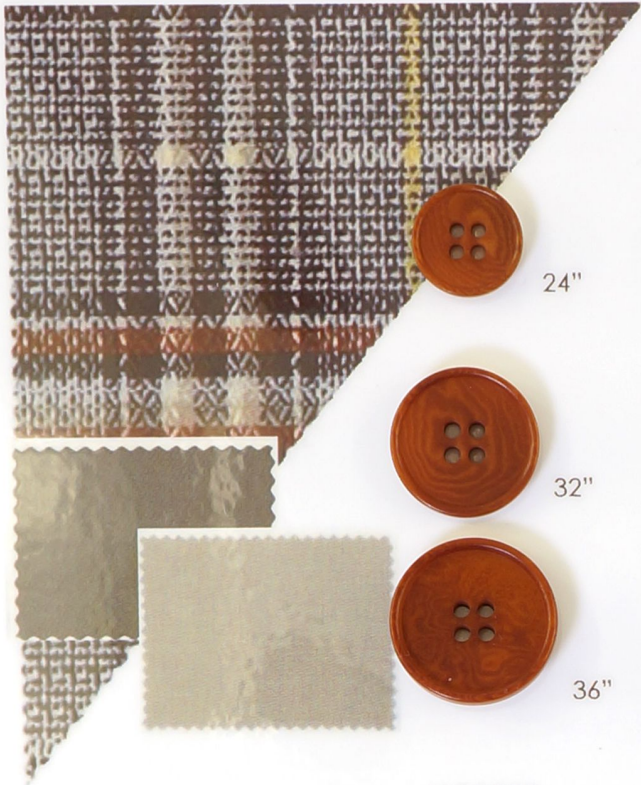

24''

24''

32''

32''

36''

40''

UC0039

UC0040

Натуральный корозо