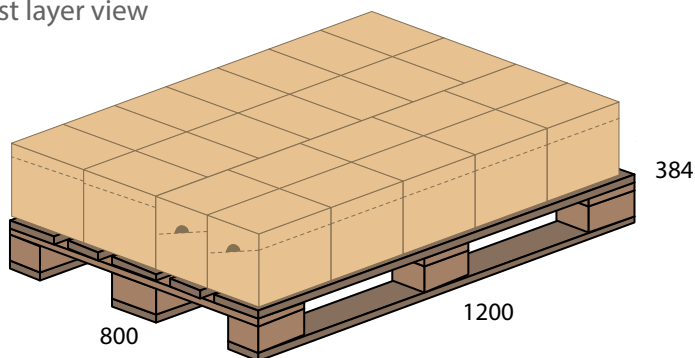

24 kartony / 288 paczek na warstwie
24 boxes / 288 packs on layer

waga: 1,40 kg
weight: 1,40 kg

widok pierwszej warstwy palety
first layer view