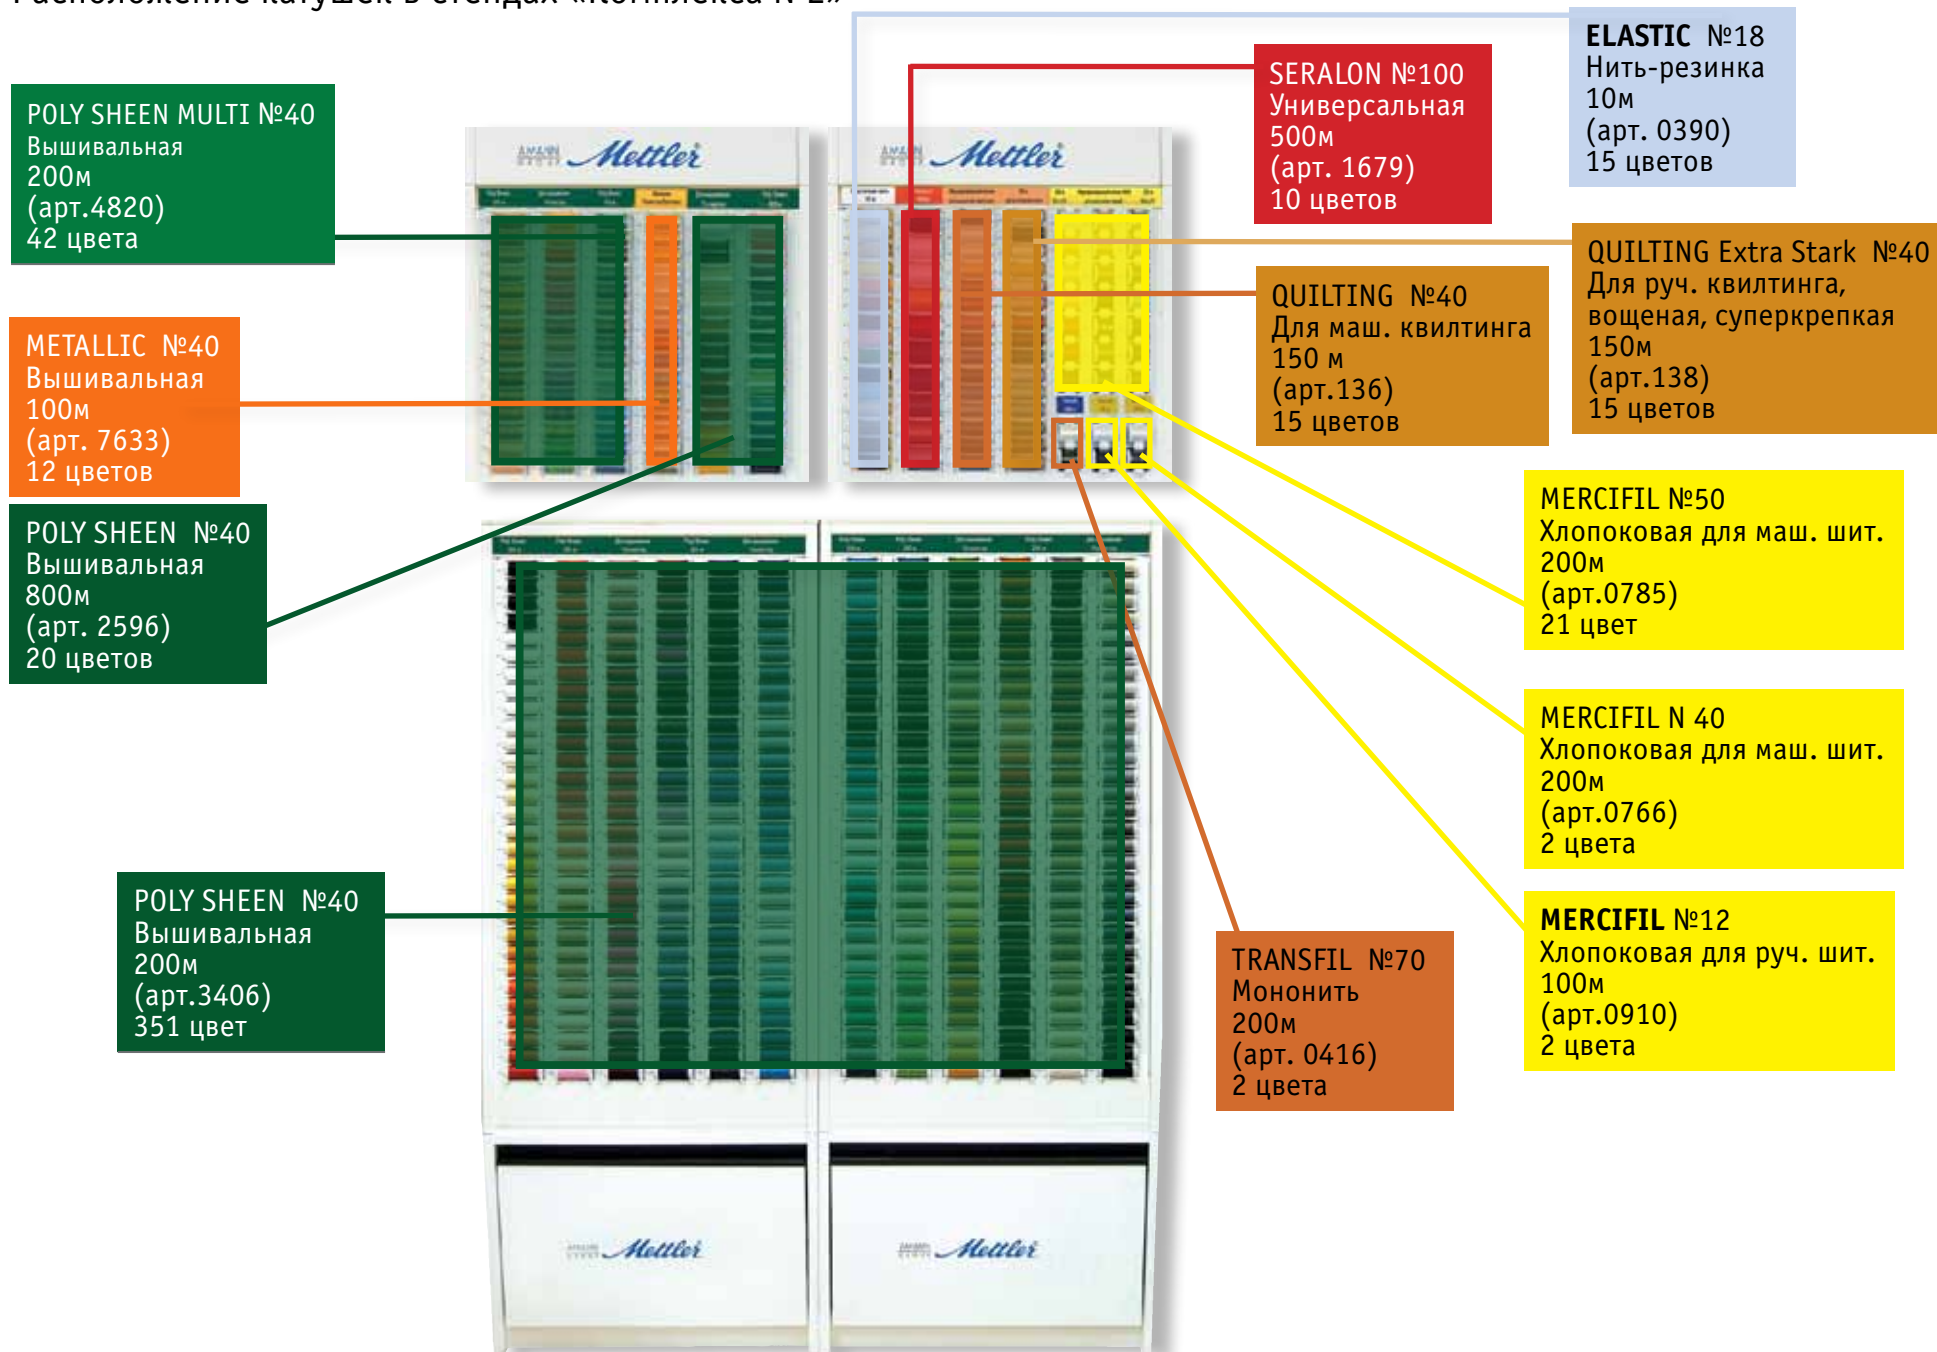

Расположение катушек в стендах «Комплекса №2»

Комплекс №3+4: ОВЕРЛОЧНЫЕ НИТИ

Стенды «Комплекса №3+4» можно приобретать отдельно друг от друга!

240 катушек
100 x 52 x 21,5 см

Тип нити	Кол-во цветов	Кол-во ячеек	Кол-во катушек
Оверлочная полупрозрачная нить SERALENE 2000м (арт. 2225)	18	18	72
Оверлочная универсальная нить SERACOR 1000м (арт. 2227)	12	12	48
Тип нити	Кол-во цветов	Кол-во ячеек	Кол-во катушек
Оверлочная текстурированная нить SERAFLOCK 1000м (арт. 4237)	30	30	120