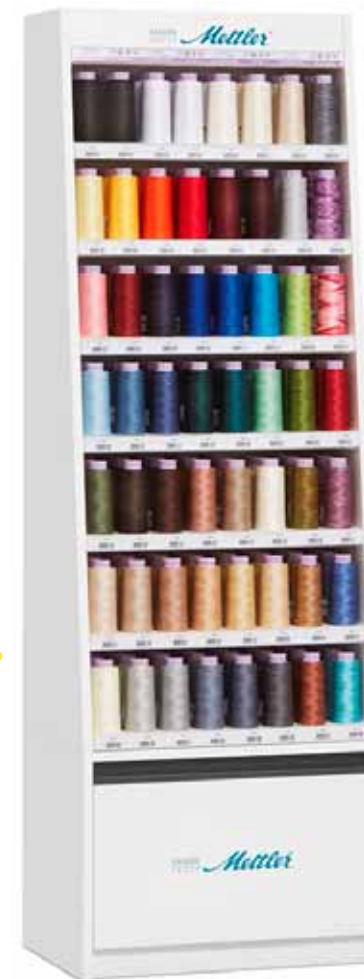

Комплекс №5 - ЭКОНОМ: НИТИ ДЛЯ ШИТЬЯ

арт. G 05-Compl

Стенд с сокращенной палитрой нитей AMANN GROUP METTLER «Seralon» для магазинов небольшой площади.

900 катушек
50 x 134,5 x 35,5 см

SERALON №100
Универсальная
200м
(арт. 1678)
180 цветов

Тип нити	Кол-во цветов	Кол-во ячеек	Кол-во катушек
Универсальная SERALON 200м (арт. 1678)	180	180	900

Комплекс №6 - СКОРО В ПРОДАЖЕ: НИТИ ДЛЯ ШИТЬЯ

Стенд для нитей AMANN GROUP METTLER «Silk Finish Cotton №50» для шитья, стежки, мережки и других работ по отделке в специальных больших бобинах. Все подробности у менеджеров GELA.ru

★ **НОВИНКА!**

SILK FINISH COTTON №50
хлопок мерсеризованный

№ 50; 100% хлопок

ОДНОТОННЫЕ
1829 м - 67 цветов
МУЛЬТИКОЛОРНЫЕ
1372 м - 42 цвета