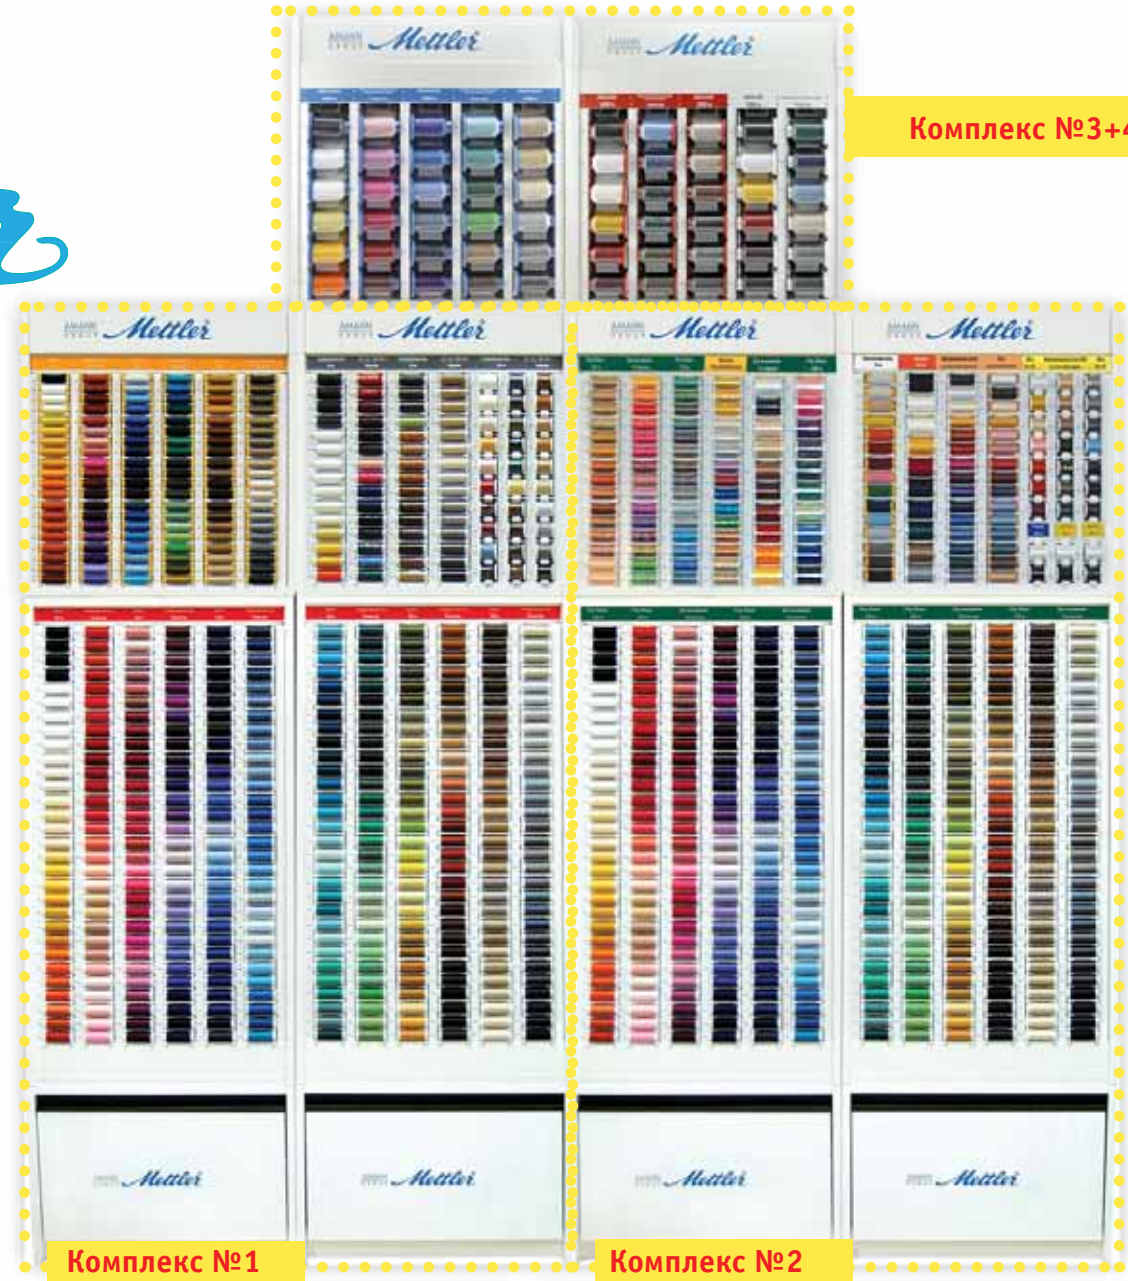

ГЕЛА: ВЫБИРАЯ ЛУЧШЕЕ

Стенды для бытовых нитей AMANN GROUP METTLER

AMANN
GROUP

Mettler

Продукт высокого качества нужно представлять достойно, если хочется успеха в продажах.

GELA.ru представляет стенды для нитей AMANN GROUP METTLER, с оригинальной системой подачи катушек, которые достойно представят весь ассортимент нитей данного бренда в вашем магазине.

Стенды AMANN GROUP METTLER - как гордые, белые великаны, чем-то напоминающие Альпы, а так же для многих символ чистоты, порядка и идеального наглядного представления такого огромного цветового разнообразия!

Комплекс №3+4

Комплекс №1

Комплекс №2