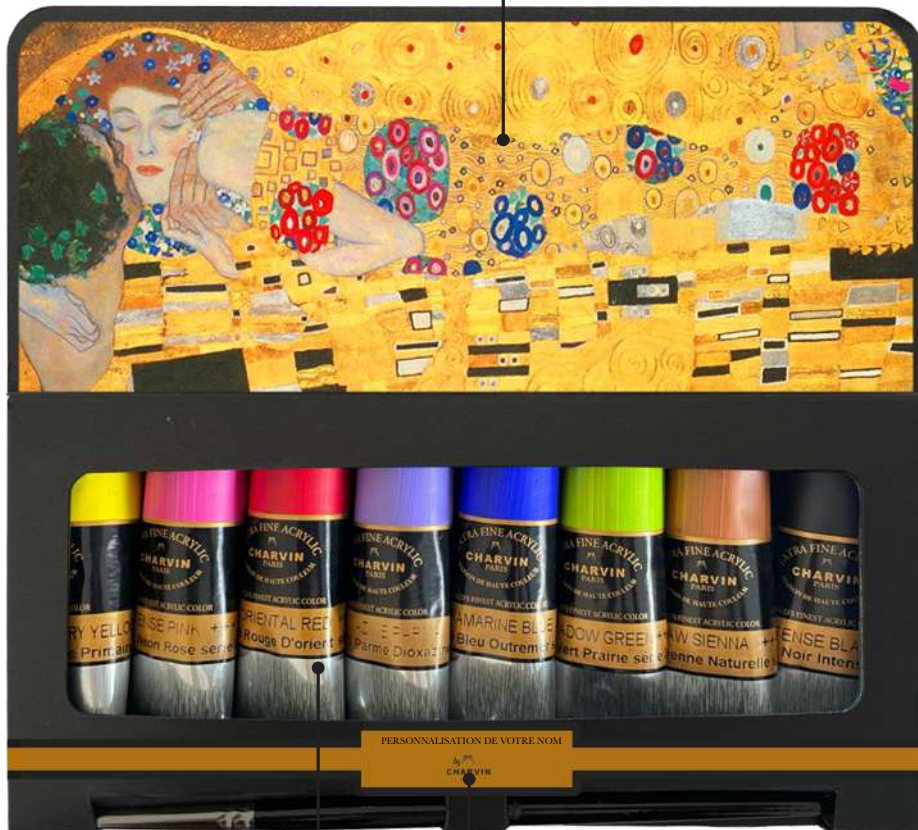

Personnalisation - Set Acrylique

Customization - Acrylic set

8 tubes 20 ml - 1 pinceau - 19 x 17 x 2,5 cm -
8 tubes 20 ml - 1 brush - 19 x 17 x 2.5 cm -

Personnalisation de l'image
- Customization image

Palette de couleurs personnalisable :
choix de 8 couleurs sur une gamme
de 120 couleurs - Customizable
color palette: selection of 8 colors
from a range of 120 colors

Votre logo
- Your logo