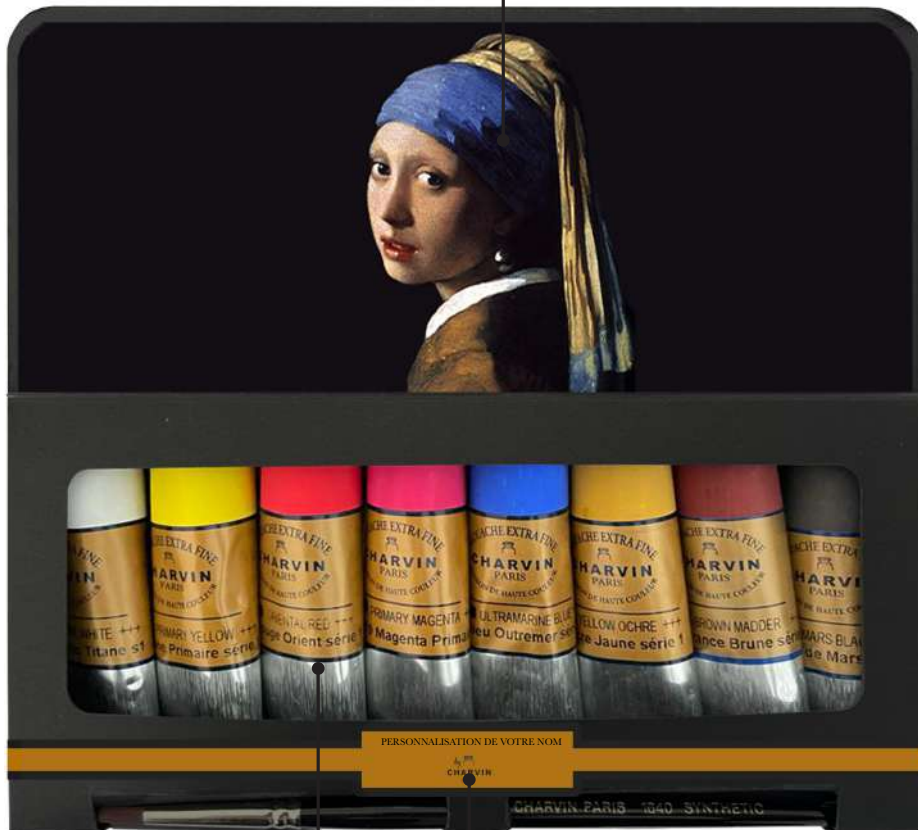

MONET 'The artist's garden'
 Ref: 53689

Nuances 'INTENSE'
 'INTENSE' Shades
 Ref: 53696

Nuances 'PRIMAIRE'
 'PRIMARY' Shades
 Ref: 53702

Présentoir set Gouache
Gouache set display

Personnalisation
avec le nom de
votre marque -
*Customization with
your brand name*

Collection Gouache

Ref : 53931

8 sets gouache - 150 x 470 x 373 cm

8 gouache set - 150 x 470 x 373 cm

Personnalisation - Set Gouache
Customization - Gouache set

8 tubes 20 ml - 1 pinceau - 19 x 17 x 2,5 cm -
8 tubes 20 ml - 1 brush - 19 x 17 x 2.5 cm -

Personnalisation de l'image
- *Customization image*

Palette de couleurs personnalisable :
choix de 8 couleurs sur une gamme
de 36 couleurs - *Customizable color
palette: selection of 8 colors from a
range of 36 colors*

Votre logo
- *Your logo*

Coffret bois Gouache Nuances Assorties
Multi Shades gouache Woodbox

Coffret gouache 'PLEIN AIR
PRIMAIRE'
'PLEIN AIR PRIMAIRE'
Gouache box
Ref: 10880
1 palette + 2 pinceaux + 1 crayon
1 palette + 2 brushes + 1 pencil