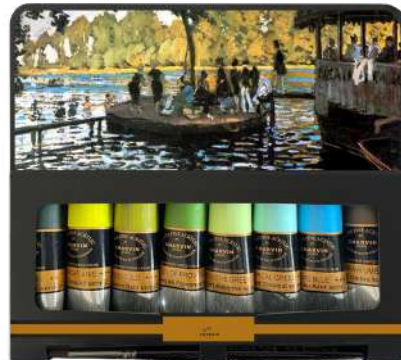

MONET 'Bath at la
Grenouillere'
Ref : 53818