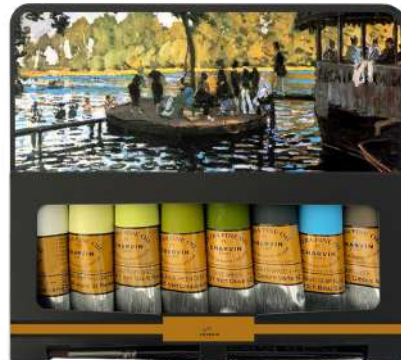

MONET 'Bath at la Grenouillere'
Ref : 52736