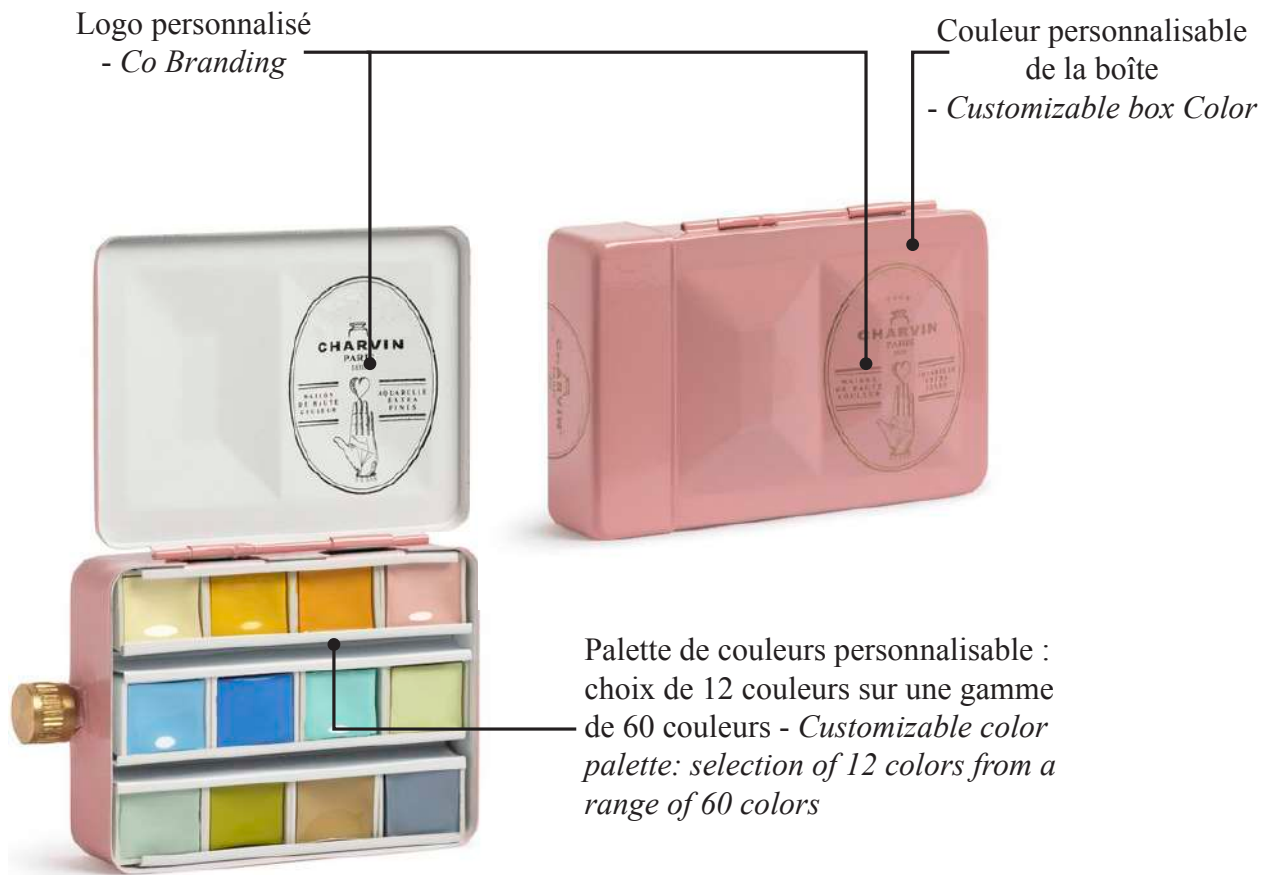

Personnalisation - Boîte réservoir aquarelle

Customization - Watercolor tank box

12 demi godets - 9 x 6 x 2 cm - pochette lin fait main -

12 half-pans - 9 x 6 x 2 cm - handcrafted linen pouch