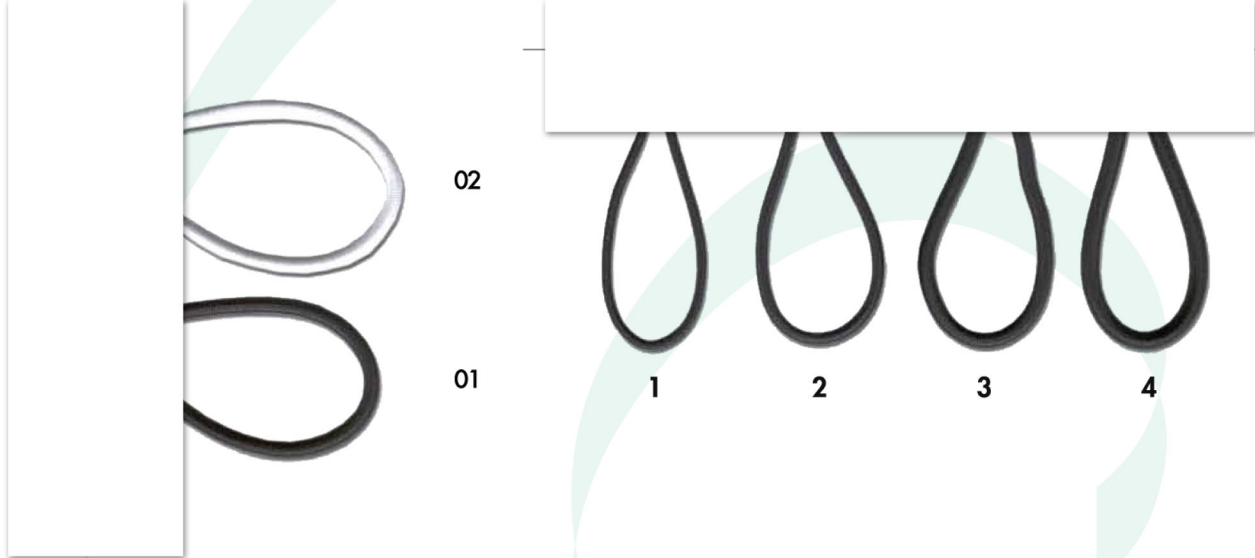

13

15

73

25

43

**ANCHO / WIDTH**

**2** 1,5 mm.

**4** 2,4 mm.

SPIRAL

**CORDÓN ELÁSTICO  
ROUND HAT ELASTIC  
ELASTIQUE CHAPEAU**

**Art. 04730**

**PRESENTACIÓN  
PACKAGING**

**25 m. 100 m.**

**COMPOSICIÓN  
COMPOSITION**

**Poliéster/Polyester 55%  
Látex/Latex 45%**

02

01

1

2

3

4

**ANCHO / WIDTH**

1 1,3 mm. 2 1,5 mm. 3 2 mm. 4 2,4 mm.

CORDÓN ELÁSTICO  
ROUND HAT ELASTIC  
ELASTIQUE CHAPEAU  
**Art. 04730**