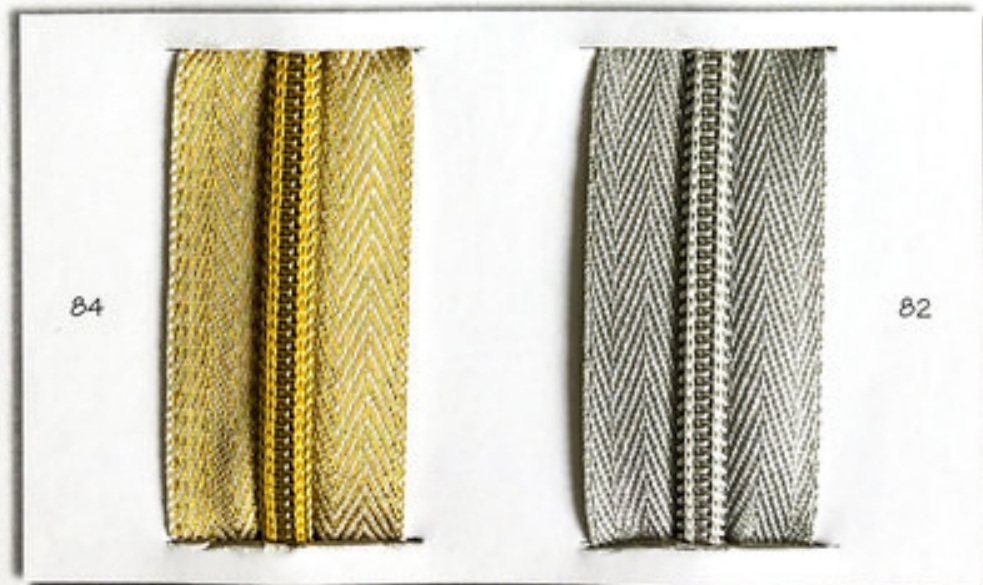

500822  
25 mm  
4 St.

05

4505  
40 50 60 mm  
1 1 1 St.

teilbar

4504  
40 50 60 mm  
1 1 1 St.

Verpackung

Originalmuster

Feinzinkdruckgusslegierung (RV) Polyestermonofil (Gliederkette)