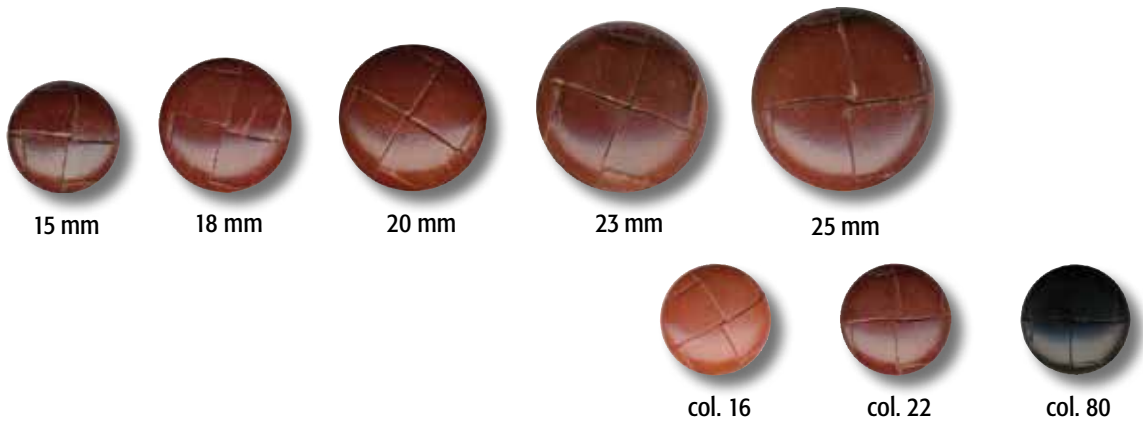

Modeknöpfe

Boutons mode, Fancy and high fashion buttons

44417

15 18 20 23 25 mm
20 20 15 15 15 St./ p.

MATT, MAT

27691

15 18 20 23 25 mm
25 15 15 15 15 St./ p.

MATT, MAT