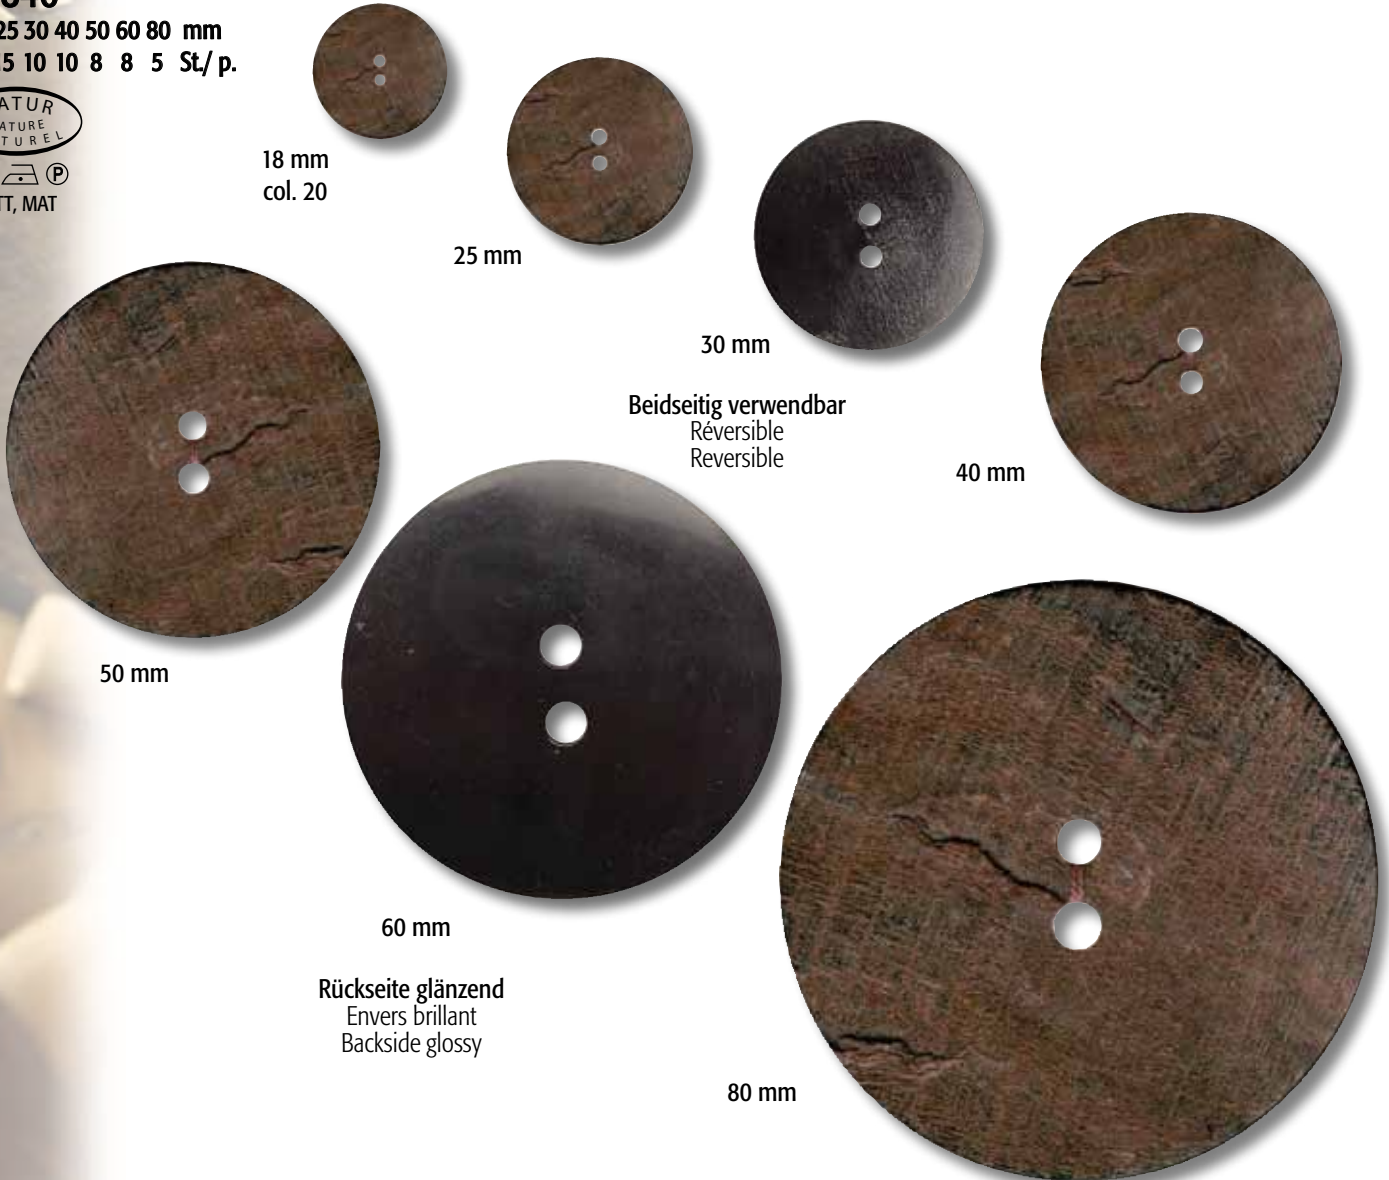

25 mm

30 mm

40 mm

50 mm

60 mm

80 mm

44840

18 25 30 40 50 60 80 mm
20 15 10 10 8 8 5 St./ p.

MATT, MAT

18 mm
col. 20