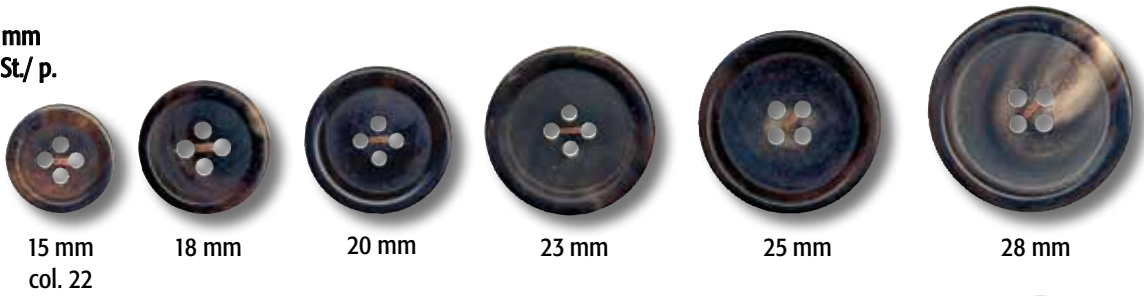

col. 62

Hornknöpfe

Boutons corne, Real horn buttons

36428

15 18 20 23 25 28 mm
30 30 25 25 20 20 St./ p.

MATT, MAT

15 mm
col. 22

18 mm