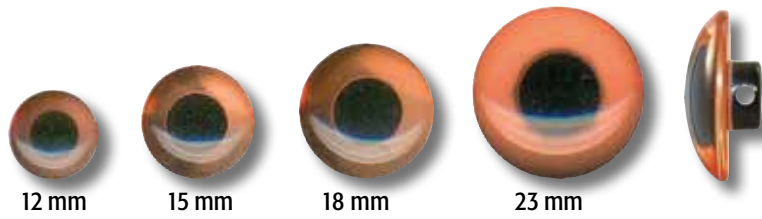

Kinderknöpfe

Boutons enfants, Children's buttons

45462

12 15 18 23 mm
30 24 16 15 St./ p.

POLYESTER

GLÄNZEND, BRILLANT

Tierauge
Oeil d' animal
Animal eye

12 mm

15 mm

18 mm

23 mm

col. 10

col. 16

col. 20

col. 66

col. 34

49043

8 mm
40 St./ p.

GLAS

GLÄNZEND, BRILLANT

col. 80

Tierauge
Oeil d' animal
Animal eye

45750

22 mm
18 St./ p.

GUMTEC®

MATT, MAT