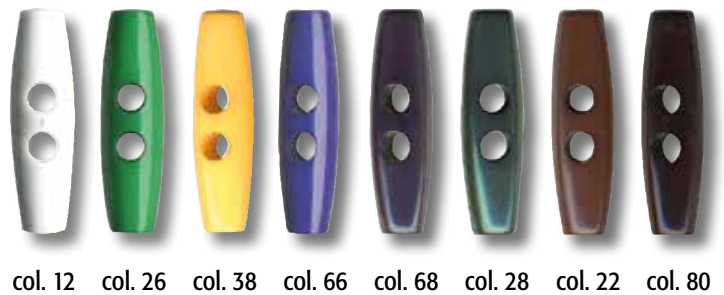

20 30 40 mm
40 30 25 St./ p.

DURON®

GLÄNZEND, BRILLANT

20 mm

30 mm

40 mm

col. 48

col. 12