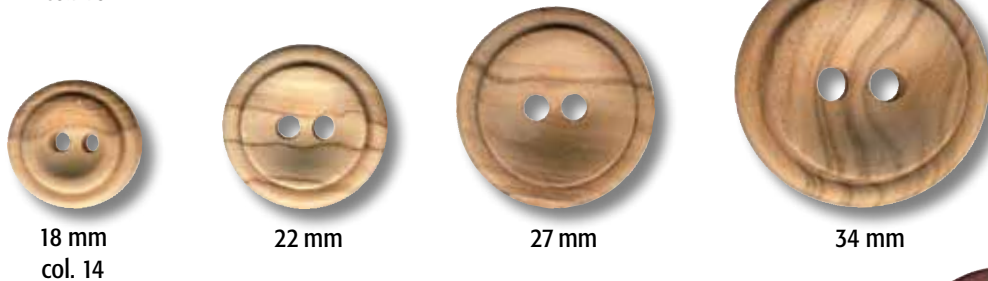

15 mm
col. 16

20 mm

35 mm

42134

15 18 20 23 28 38 mm
50 40 30 30 20 15 St./ p.