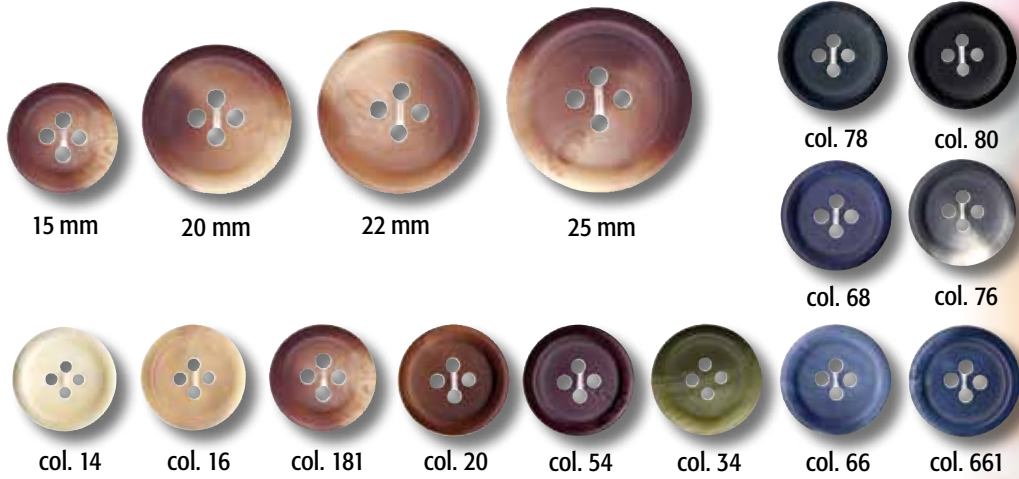

15 20 23 25 mm
50 50 50 50 St./ p.

DUROHORN CLASSIC®

MATT, MAT

Anzugknöpfe

Boutons de costume, Suit buttons

13003

15 20 22 25 mm
35 30 30 25 St./p.
POLYESTER

MATT, MAT