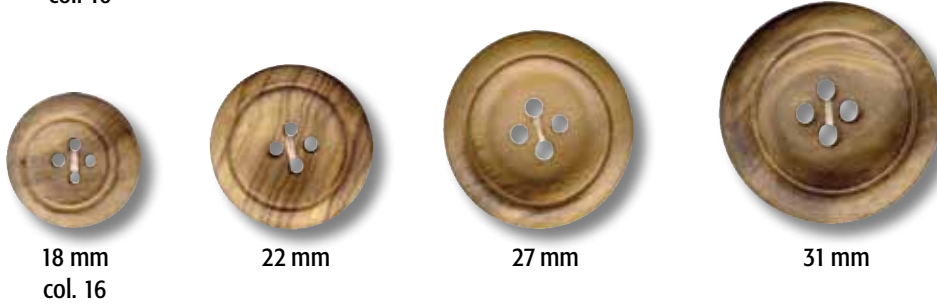

18 mm
col. 16

20 mm

23 mm

25 mm

31 mm

450245

15 20 35 mm
25 20 12 St./ p.