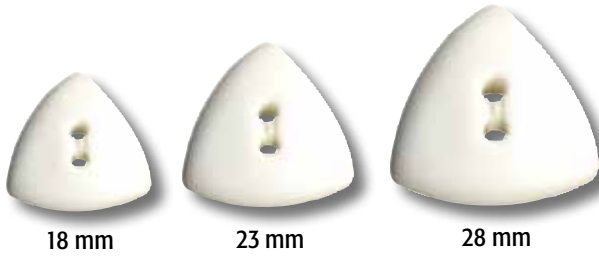

Modeknöpfe

Boutons mode, Fancy and high fashion buttons

37286

18 23 28 mm
50 25 25 St./ p.

DURON®

MATT, MAT