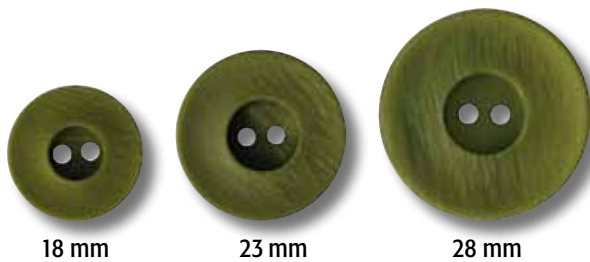

col. 181

Modeknöpfe

Boutons mode, Fancy and high fashion buttons

47439

18 23 28 mm
35 25 20 St./p.

POLYESTER

MATT, MAT

18 mm