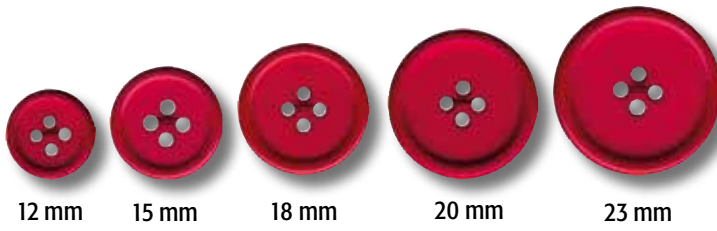

Modeknöpfe

Boutons mode, Fancy and high fashion buttons

26600

12 15 18 20 23 mm
50 50 50 50 50 St./p.

DURON®

MATT, MAT

12 mm

15 mm