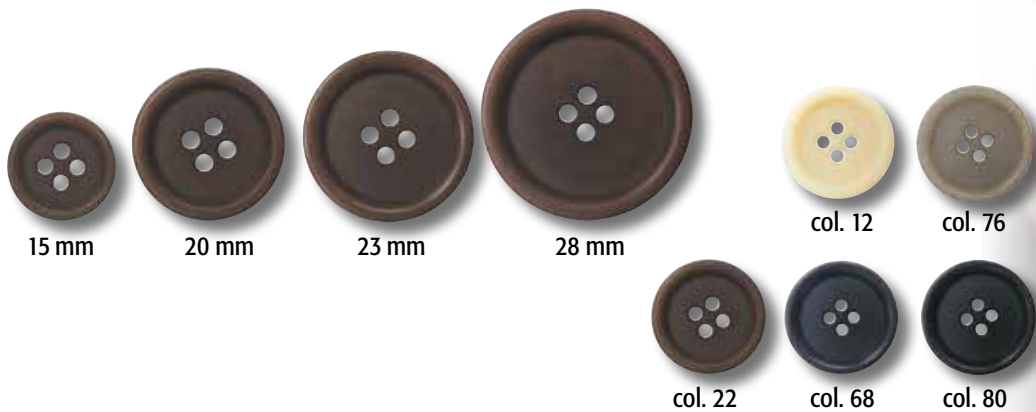

49493

15 20 23 28 mm
25 20 18 15 St./p.

MATT, MAT