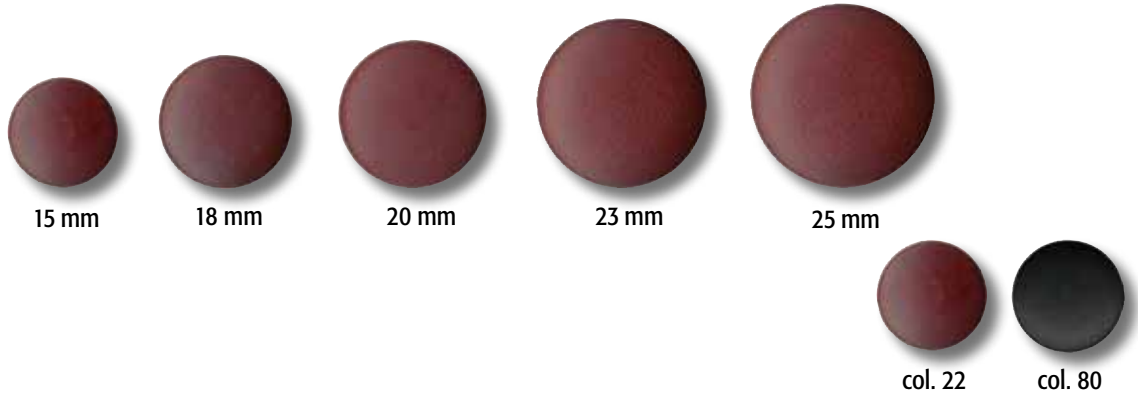

Modeknöpfe

Boutons mode, Fancy and high fashion buttons

44417

15 18 20 23 25 mm
20 20 15 15 15 St./ p.

MATT, MAT

27691

15 18 20 23 25 mm
25 15 15 15 15 St./ p.

MATT, MAT