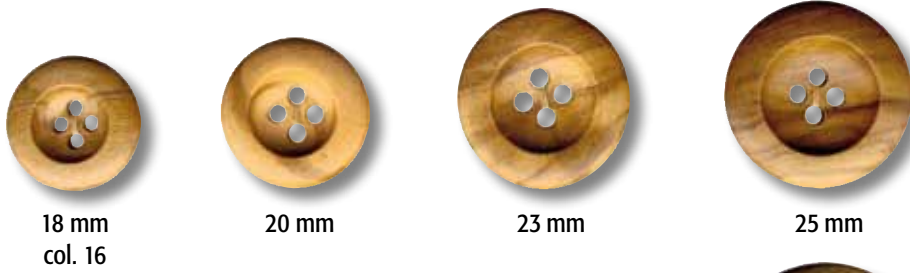

23 mm

28 mm

34 mm

col. 38

col. 16

col. 42

col. 22

col. 48

col. 58

col. 46

col. 60

col. 64

col. 32

col. 26

col. 68

col. 80

Holzknöpfe

Boutons bois, Wooden buttons

26882

18 20 23 25 mm
30 30 25 20 St./ p.

18 mm
col. 16

20 mm

23 mm

25 mm