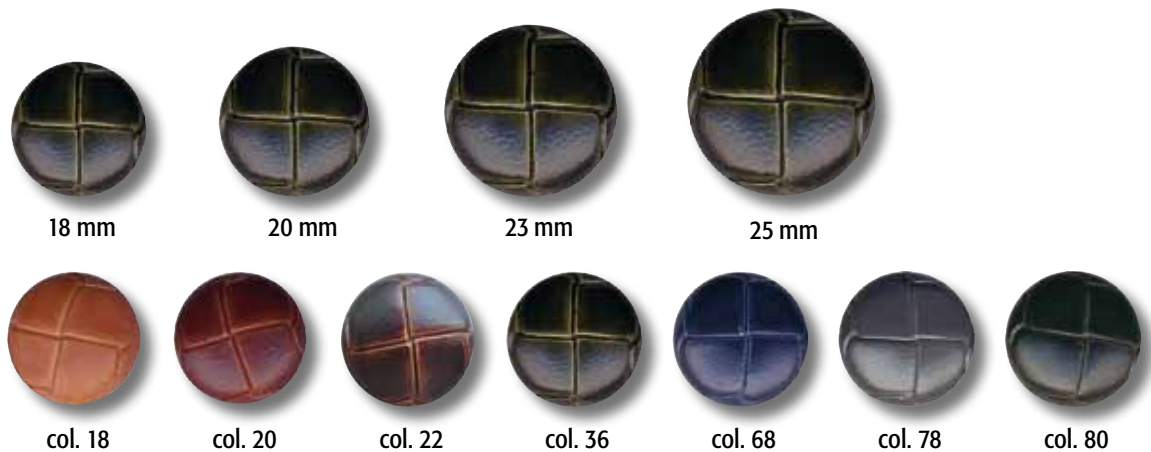

39242

18 20 23 25 mm
50 50 50 25 St./ p.

DURON®

GLÄNZEND, BRILLANT