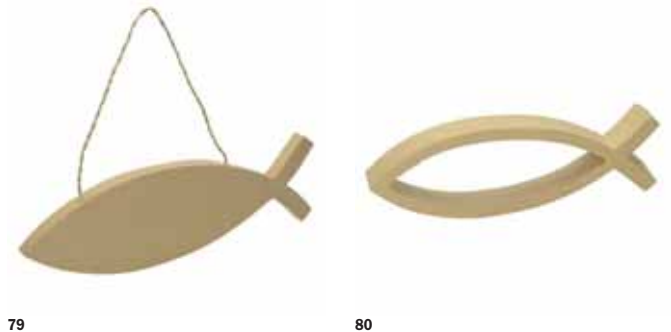

PappArt Fish wallhanger / frame		
26 306 79	Wallhanger, Fish, 30 x 9 x 1,5 cm	SQ: 4 pc
26 306 80	Fish frame, 25 x 8 x 3 cm	SQ: 4 pc