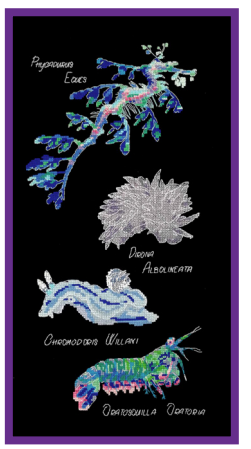

03.014.20 Палеонтология  
 45 x 30 Aida 16 ct  
 черно-белая схема

2 200532 674160

09.009.08 Дикий запад  
 25 x 35 Aida 14 ct  
 черно-белая схема

2 200532 674153

03.019.05 Подводные обитатели  
 20 x 40 Aida 14 ct  
 комбинированная схема

2 200532 681113

03.010.23 Ара  
 15 x 20 Aida 14 ct  
 черно-белая схема

2 200532 684879

03.019.04 Морские обитатели  
 20 x 40 Aida 14 ct  
 комбинированная схема

2 200532 674191

ВЫБИРАЕМ ЛУЧШЕЕ

maria\_iskusnitsa

03.019.02 Медуза  
25 x 30 Aida 14 ct  
черно-белая  
схема

03.019.03 Кораллы и актиния  
25 x 30 Aida 14 ct  
комбинированная схема

03.019.01 Осьминог  
25 x 30 Aida 14 ct  
черно-белая  
схема

04.004.15 Фрезии  
18 x 25 Linda 27 ct  
черно-белая схема