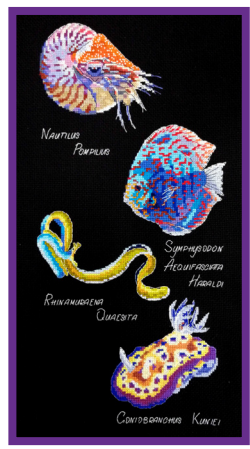

03.014.20 Палеонтология  
 45 x 30 Aida 16 ct  
 черно-белая схема

2 200532 674160

09.009.08 Дикий запад  
 25 x 35 Aida 14 ct  
 черно-белая схема

2 200532 674153

03.019.05 Подводные обитатели  
 20 x 40 Aida 14 ct  
 комбинированная схема

2 200532 681113

03.010.23 Ара  
 15 x 20 Aida 14 ct  
 черно-белая схема

2 200532 684879

03.019.04 Морские обитатели  
 20 x 40 Aida 14 ct  
 комбинированная схема

2 200532 674191

ВЫБИРАЕМ ЛУЧШЕЕ

maria\_iskusnitsa

03.019.02 Медуза  
25 x 30 Aida 14 ct  
черно-белая  
схема

03.019.03 Кораллы и актиния  
25 x 30 Aida 14 ct  
комбинированная схема

03.019.01 Осьминог  
25 x 30 Aida 14 ct  
черно-белая  
схема

04.004.15 Фрезии  
18 x 25 Linda 27 ct  
черно-белая схема