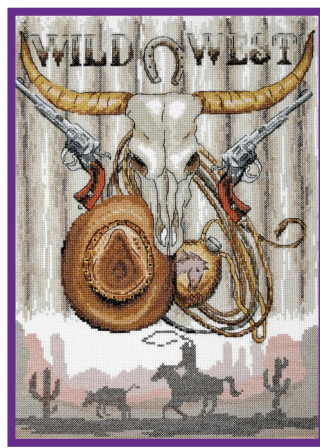

03.014.20 Палеонтология  
 45 x 30 Aida 16 ct  
 черно-белая схема

2 200532 674160

09.009.08 Дикий запад  
 25 x 35 Aida 14 ct  
 черно-белая схема

2 200532 674153

03.019.05 Подводные обитатели  
 20 x 40 Aida 14 ct  
 комбинированная схема