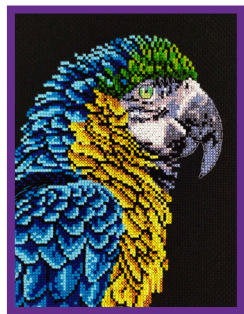

03.014.20 Палеонтология  
 45 x 30 Aida 16 ct  
 черно-белая схема

2 200532 674160

09.009.08 Дикий запад  
 25 x 35 Aida 14 ct  
 черно-белая схема

2 200532 674153

03.019.05 Подводные обитатели  
 20 x 40 Aida 14 ct  
 комбинированная схема

2 200532 681113

03.010.23 Ара  
 15 x 20 Aida 14 ct  
 черно-белая схема

2 200532 684879

03.019.04 Морские обитатели  
 20 x 40 Aida 14 ct  
 комбинированная схема

2 200532 674191

ВЫБИРАЕМ ЛУЧШЕЕ

maria\_iskusnitsa