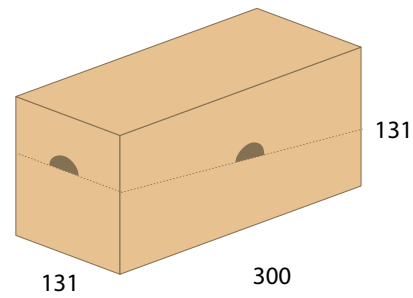

Standardowy sposób pakowania kartoników z serwetkami Cocktail 25x25 cm
Standard packaging of napkin box - Cocktail 25x25 cm

widok kartonu
display box view

12 paczek / packs

*wymiary w mm
*dimensions in mm