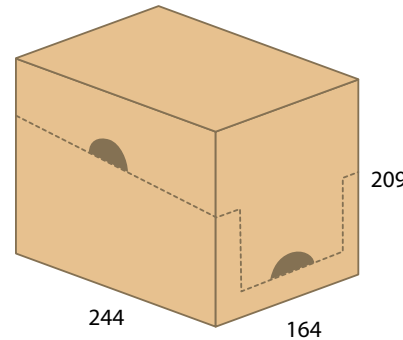

24 kartony / 288 paczek na warstwie
24 boxes / 288 packs on layer
widok pierwszej warstwy palety
first layer view

waga: 0,700 kg
weight: 0,700 kg