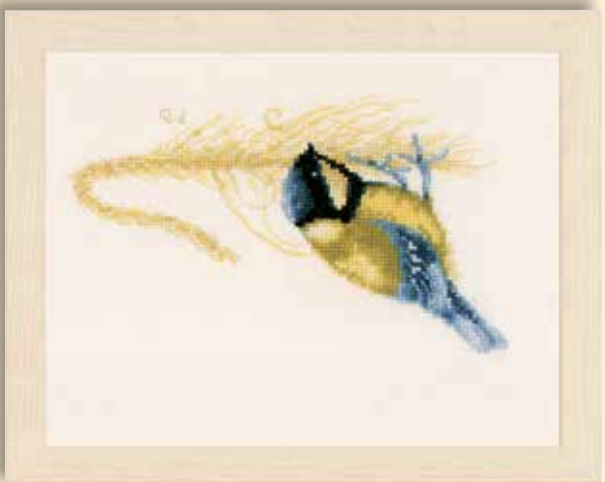

PN-0007962  
 ca. 37 x 54 cm - 14,8" x 21,6"  
 Ivoor / Ivoire / Ivory / Elfenbein

PN-0188024  
 ca. 20 x 13 cm - 8" x 5,2"  
 Ivoor / Ivoire / Ivory / Elfenbein

PN-0188018  
 ca. 14 x 14 cm - 5,6" x 5,6"  
 Ivoor / Ivoire / Ivory / Elfenbein

PN-0188000  
 ca. 22 x 15 cm - 8,8" x 6"  
 Ivoor / Ivoire / Ivory / Elfenbein

PN-0187999  
 ca. 22 x 15 cm - 8,8" x 6"  
 Ivoor / Ivoire / Ivory / Elfenbein

*Lanyule*  
the Art of Stitching

PN-0188125  
ca. 37 x 31 cm - 14,8" x 12,4"  
5 40946 012318