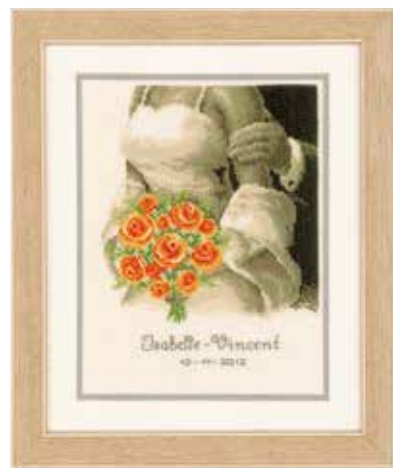

PN-0145051  
ca. 40 x 40 cm  
16" x 16"

iPaint by Vervaco

**PN-0194393**  
ca. 50 x 40 cm - 20" x 16"

**PN-0184269 \***  
ca. 33 x 34 cm - 13,2" x 13,6"  
ecru / écreu / Ecreu / ecru

**PN-0011694 ■**  
ca. 19 x 16 cm - 7,6" x 6,4"  
ecru / écreu / Ecreu / ecru

**PN-0012176 \***  
ca. 19 x 24 cm - 7,6" x 9,6"  
ecru / écreu / Ecreu / ecru

**PN-0157546 ■**  
ca. 21 x 18 cm - 8,4" x 7,2"  
ecru / écreu / Ecreu / ecru

**PN-0187981 †**  
3 st. / pcs. / St.  
ca. 8 x 12 cm  
3,2" x 4,8"  
linnenlook / aspect lin  
linen-look / Leinen-look

**PN-0189338 \***  
ca. 21 x 29 cm - 8,4" x 11,6"

**PN-0185141 ♣**  
ca. 35 x 35 cm - 14" x 14"  
linnenlook / aspect lin  
linen-look / Leinen-look

**PN-0185102 ♣**  
ca. 29 x 102 cm  
11,6" x 40,8"  
linnenlook / aspect lin  
linen-look / Leinen-look