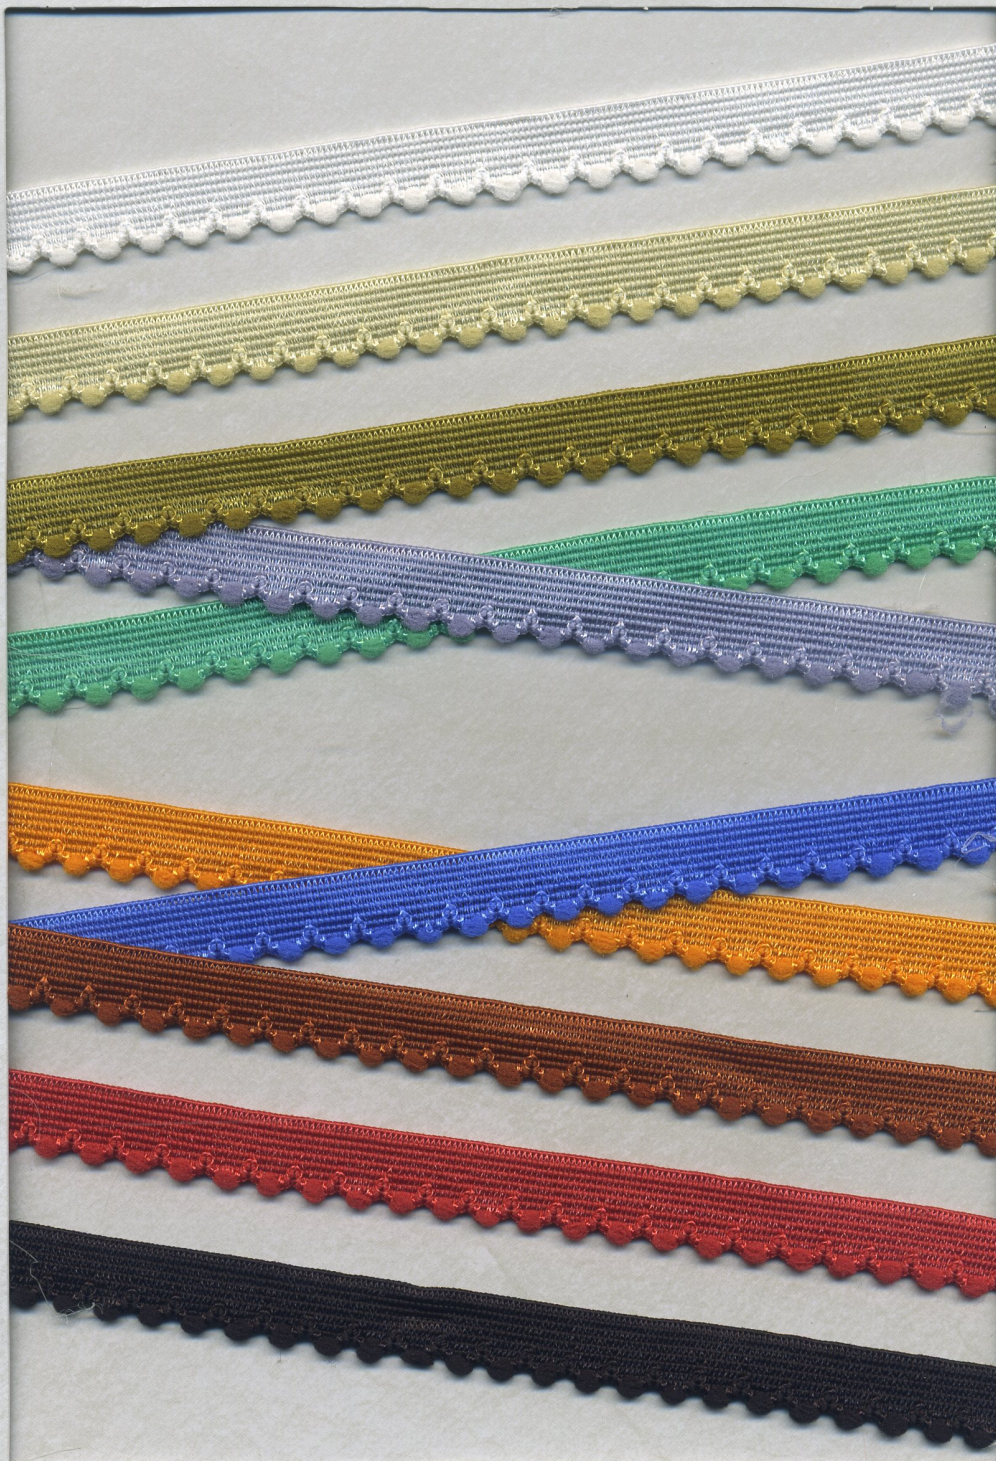

DISMER

Matsa

DISMER

C/. Bauma, 35
08296 CASTELLBELL I EL VILAR
(Barcelona) Spain
Tel. 93 834 00 77 - Fax 93 834 04 76
matsa@matsa.es · www.matsa.es
NRI. 8 45171 Spain

COLLECTION

PRESENTACIÓN ●

- Pieza 10 mts. ○
- Pieza 25 mts. ○
- Rollo 10 mts. ○
- Rollo 15 mts. ○
- Rollo 25 mts. ○
- Rollo 40 mts. ○
- Rollo 50 mts. ○
- Carr. 10 mts. ○
- Carr. 25 mts. ●
- Carr. 50 mts. ○
- Carr. 100 mts. ○
- Carr. Mts. ind. ○

COMPOSICIÓN ●

- % POL. FIBR. ○
- % VI FIBRANA ○
- % CO ALGODON ○
- % PES POLIESTER ○
- % PA POLIAMIDA ●
- % ED LATEX ●
- % VI RAYON ○
- % JU YUTE ○
- % VI RAFIA ○
- % PAC ACRILICO ○
- % PVE LYCRA ○
- % PA MONO FILAM. ○
- % PES METALIZADO ○
- % PP POLIPROPILENO ○

- 0001
- 8043
- 5071
- 5072
- 1131
- 7155
- 9041
- 1780
- 2215
- 0002

ANCHOS DISPONIBLES ○ m/m.

1-2-3-4-6-7-8-10-12-13-14-15-16-18-19-20-22-25-30-35-40-45-50-55-60-70-80-120