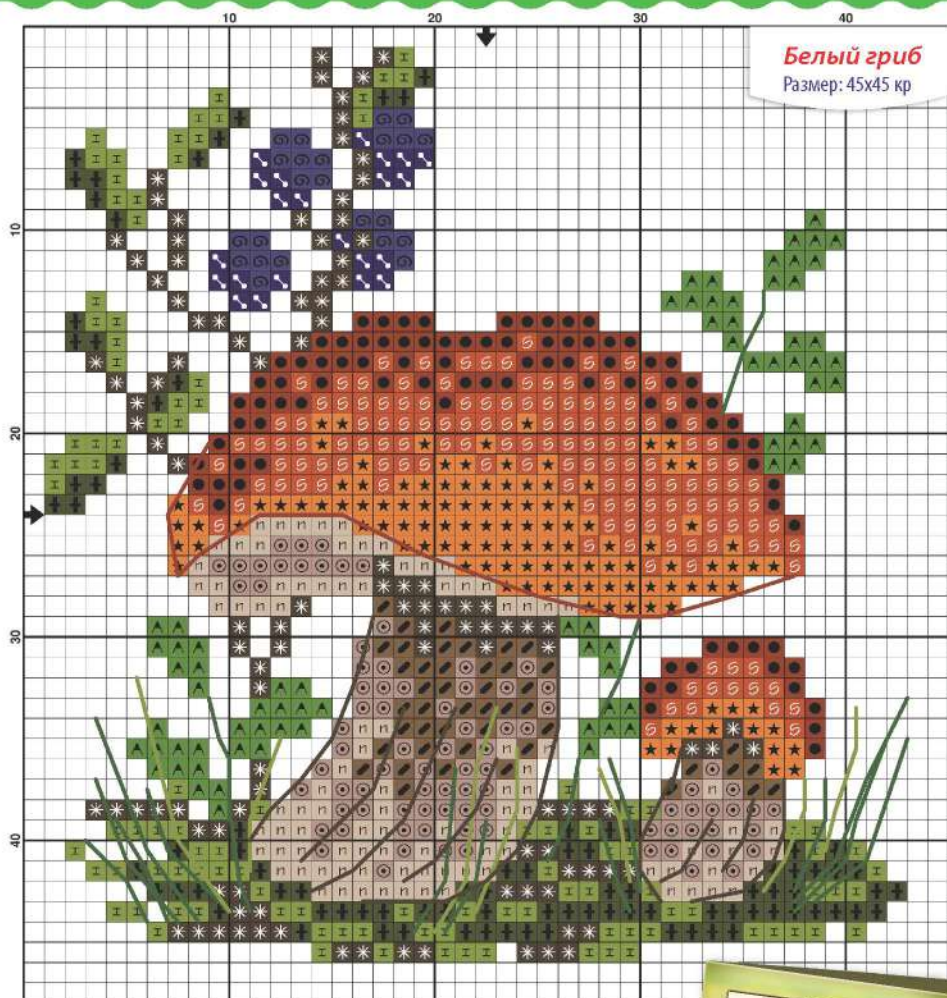

04.012.04 Подберезовики
30 x 30 см Linda 27 ct

04.012.06 Опята
30 x 30 см Linda 27 ct

22.003.01 Море
48 x 38 см Aida 14 ct

*набор для создания сумки

22.003.02 Крошка Ши
48 x 38 см Aida 14 ct

*набор для создания сумки

22.003.03 Люблю море
48 x 38 см Aida 14 ct

*набор для создания сумки

22.003.04 Сова
48 x 38 см Aida 14 ct

*набор для создания сумки

ИНСТРУКЦИЯ

№ п/п	«Полный крест» в 2 нити	«Назад иголку» в 1 нить	Номер цвета мулине Блэсс
1.	И		8140
2.	⊙		8190
3.	■		8204
4.	●	—	7580
5.	⊖		7475
6.	★		7471
7.	+		5236
8.	┃	—	4812
9.	▲	—	4741
10.	✱	—	8331
11.	⤵		3073
12.	⊖		3068

Примечание

1. Цветом 7580 стежком «назад иголку» выполняется контур шляпки гриба.
2. Цветом 4812 стежком «назад иголку» вышиваются травинки.
3. Цветом 4741 стежком «назад иголку» вышиваются травинки.
4. Цветом 8331 стежком «назад иголку» выполняются контуры ножек грибов.