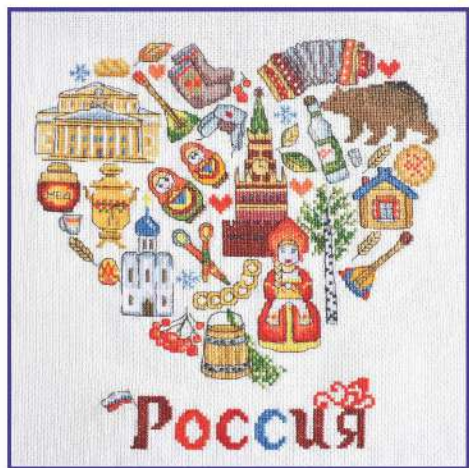

* набор для создания
ключницы

22.002.07 Девушка у моря
19 x 28 см Aida 18 ct

* набор для создания
ключницы

07.002.19 Всем котиков
26x 26 см Linda 27 ct

02.006.04 Ил
25 x 20 см Linda 27 ct

14.001.32 Бетта рыбы
40 x 40 см Aida 14 ct

* набор для создания
наволочки

Новинка

11.001.20 Россия
25 x 25 см Aida 14 ct

11.001.21 Италия
25 x 25 см Aida 14 ct

11.001.22 Франция
25 x 25 см Aida 14 ct

11.001.23 Англия
25 x 25 см Aida 14 ct

11.002.12 Фиалки
60 x 30 см Aida 16 ct