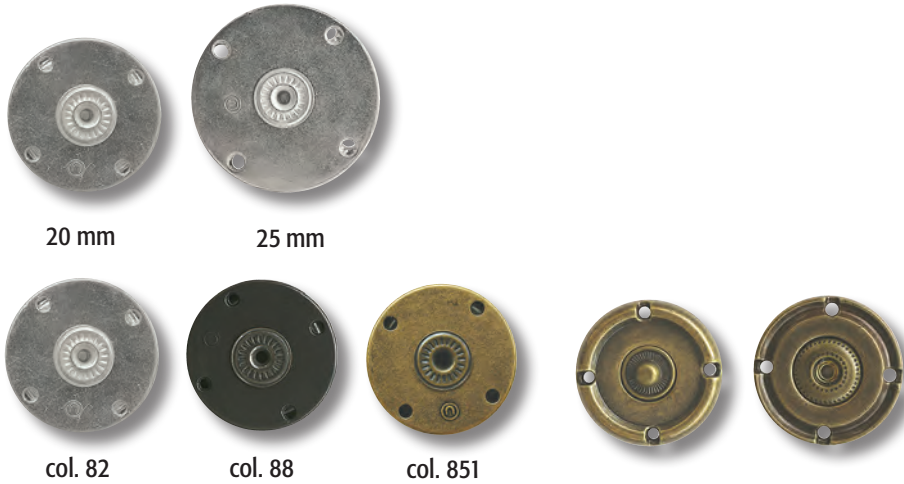

Druckknöpfe

Boutons pression, Press buttons

170780
20 25 mm
10 10 St./p.
METALL

MATT, MAT

20 mm

25 mm

col. 82

col. 88

col. 851

59217
15 21 25 30 mm
20 18 15 12 St./p.
METALL

MATT, MAT