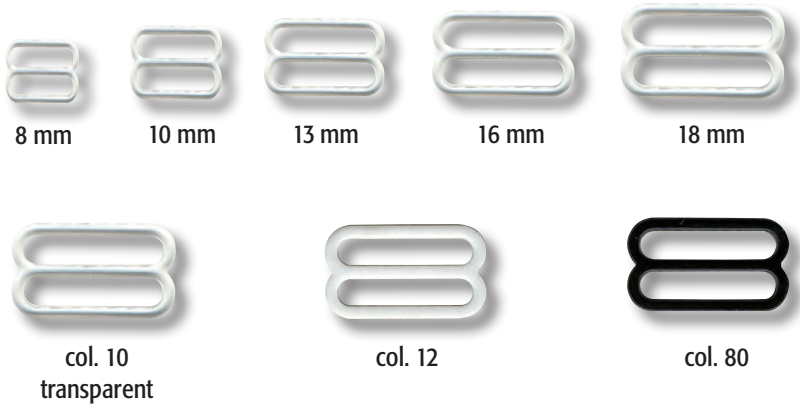

57426

8 10 13 16 18 mm
50 50 50 50 40 St./ p.

ACRYL, col. 10
DURON®, col. 12 + 80

MATT, MAT/
GLÄNZEND, BRILLANT