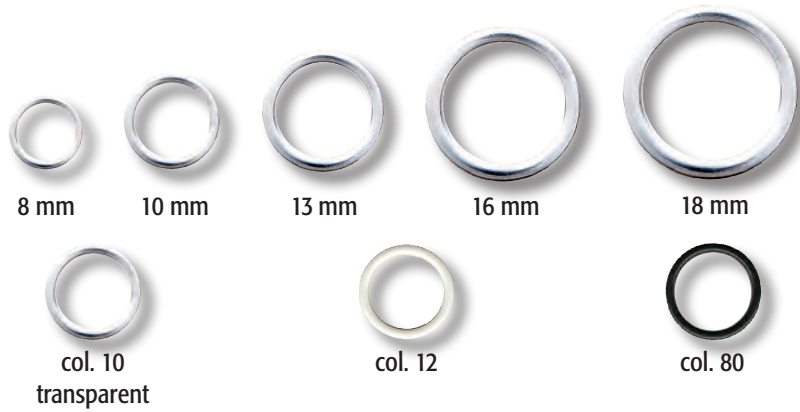

col. 80

Bikini- und BH-Verschlüsse

Agrafes de soutien-gorge et bikini,
Bikini and bra-closures

57427

8 10 13 16 18 mm
100 100 50 40 40 St./ p.

ACRYL, col. 10
DURON®, col. 12 + col. 80

MATT, MAT/
GLÄNZEND, BRILLANT