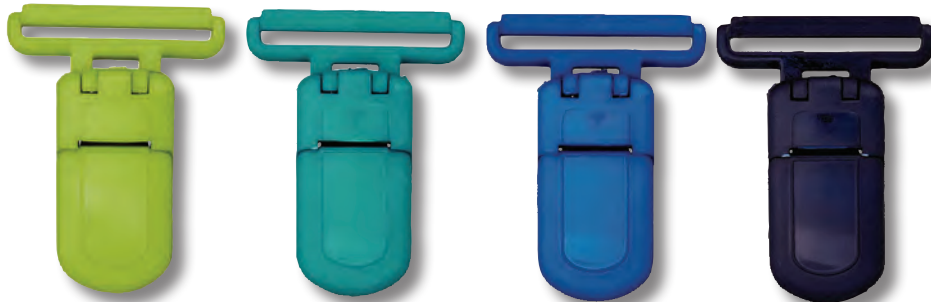

col. 24

col. 72

col. 66

col. 68

Seitenansicht
Vue latérale
Side view