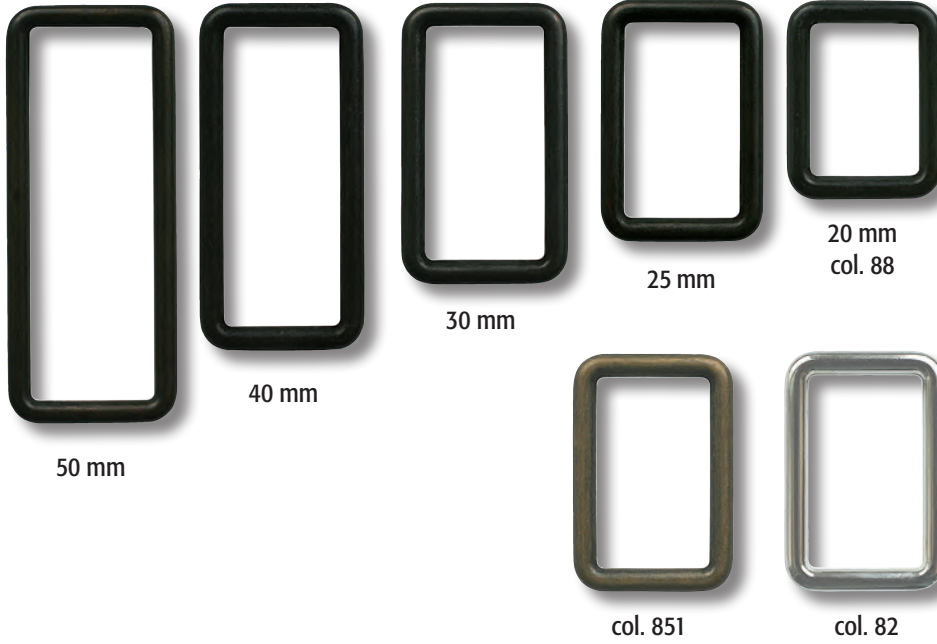

col. 87
aku

Zierteile und SchlieÙe

Etriers et r gleurs, Embellishments and Buckles

500511

20 25 30 40 50 mm
16 16 12 10 10 St./p.

METALL

 MATT, MAT

500275