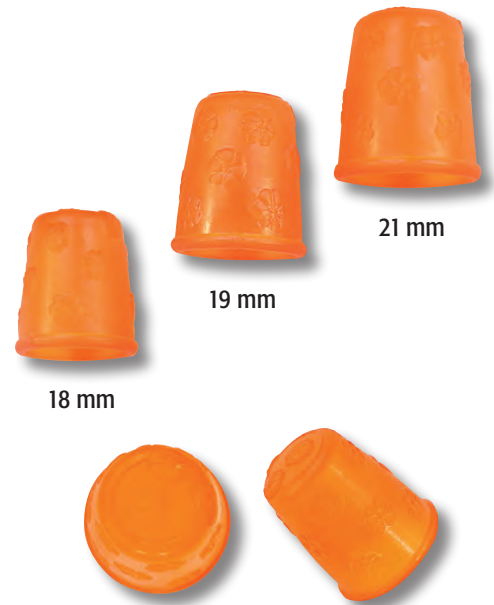

col. 842

col. 851

Fingerhut-Set

Assortiment de dés à coudre, Thimble set

57433

18 19 21 mm
20 St./ p. /Schachtel/
dés par boîte/
each box

GUMTEC®

MATT, MAT