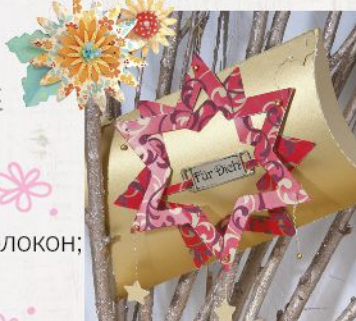

Roma

Продукция HEYDA соответствует современным тенденциям и направлениям в скрапбукинге и кардмейкинге. Сегодня не только ассортимент, но и цена являются причиной успеха, поскольку небольшая стоимость и высокое качество способствует популяризации рукоделия. В креативных мастерских HEYDA постоянно разрабатываются новые разнообразные материалы, из которых создаем декор и украшения для всевозможных празднеств.

Бумага

Вся бумага компании Heyda:

- Ph - нейтральная;
- не содержит кислот;
- не выгорает и не стареет;
- не содержит древесных волокон;
- подходит для лазерных и струйных принтеров.