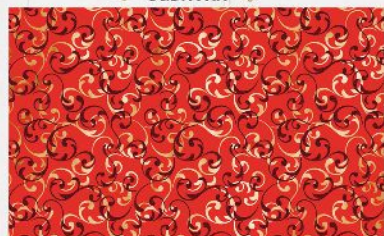

Завитки

Арт. 216621120