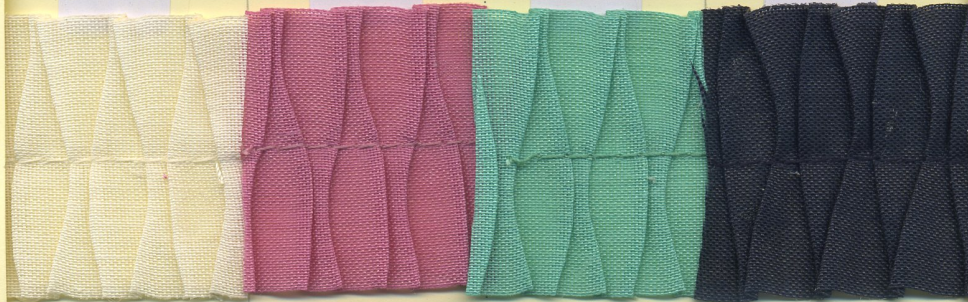

541002-40

102

887

602

309