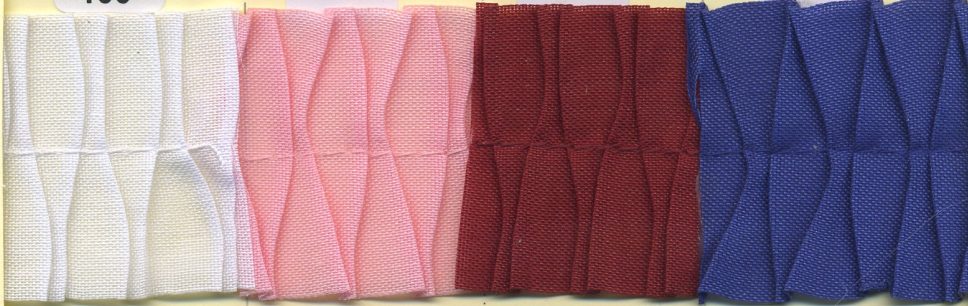

DISMER

Matsa

DISMER

C/. Bauma, 35
08296 CASTELLBELL I EL VILAR
(Barcelona) Spain
Tel. 93 834 00 77 · Fax 93 834 04 76
matsa@matsa.es · www.matsa.es
NRI. 8 45171 Spain

COLLECTION

100

901

403

305