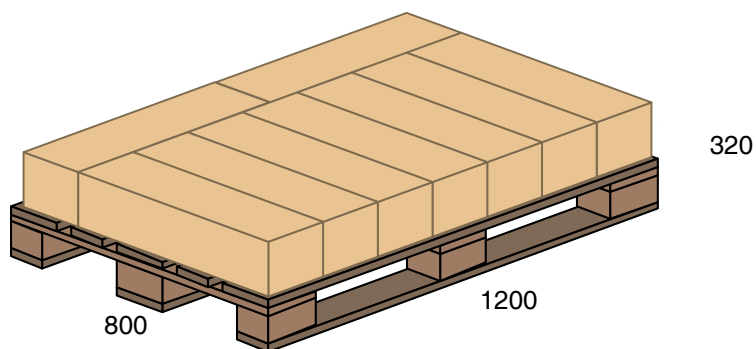

20 szt. / paczka
20 pcs / pack

9 kartonów / 216 paczek na warstwie
9 boxes / 216 packs on layer

waga: 3,0 kg
weight: 3,0 kg

widok pierwszej warstwy palety
first layer view