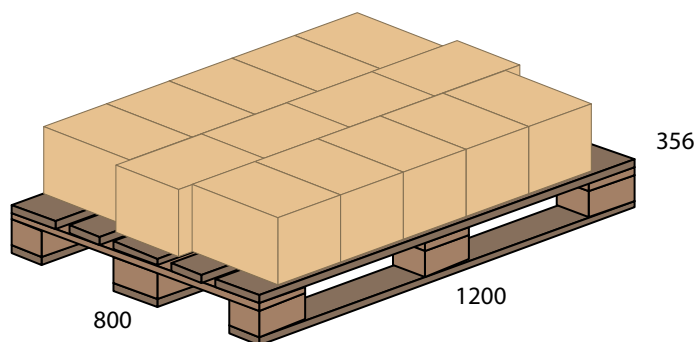

20 szt. / paczka
20 pcs / pack

14 kartonów / 168 paczek na warstwie
14 boxes / 168 packs on layer

waga: 2,2 kg
weight: 2,2 kg

widok pierwszej warstwy palety
first layer view