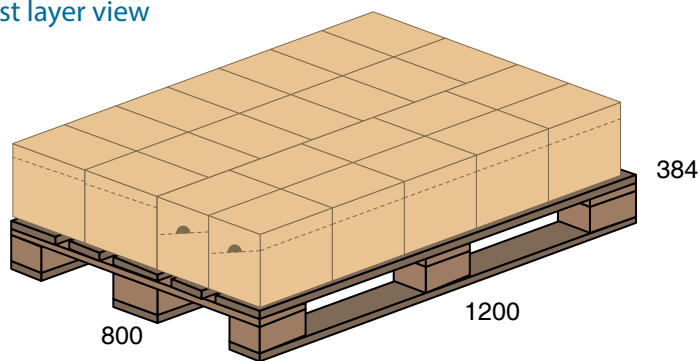

24 kartony / 288 paczek na warstwie
24 boxes / 288 packs on layer

waga: 1,4 kg
weight: 1,4 kg

widok pierwszej warstwy palety
first layer view