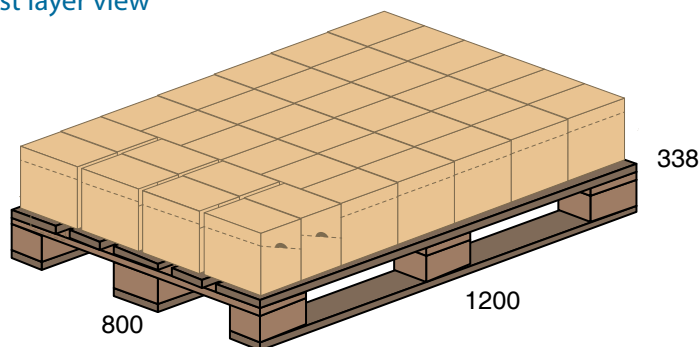

38 kartonów / 456 paczek na warstwie
38 boxes / 456 packs on layer

waga: 0,8 kg
weight: 0,8 kg

widok pierwszej warstwy palety
first layer view