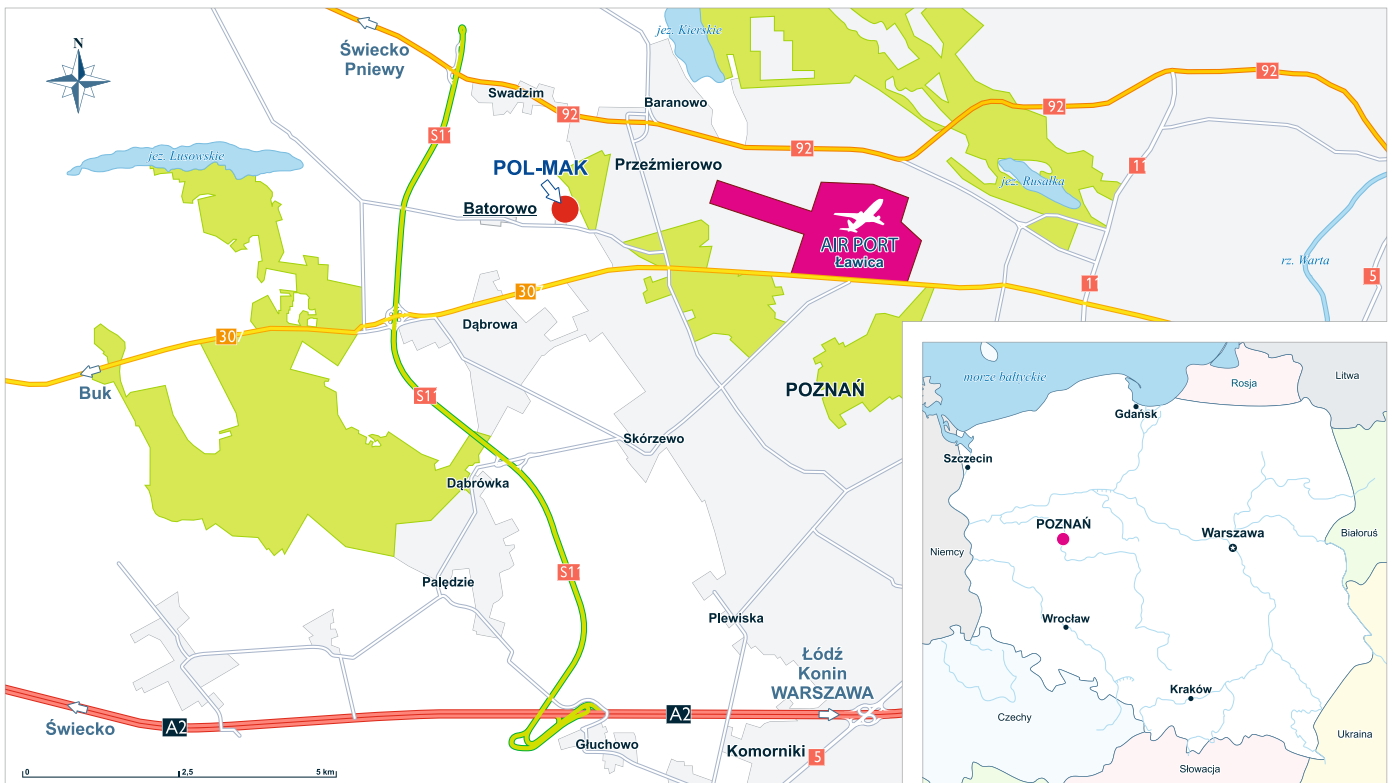

## POL-MAK ul. Stefana Batorego 93, 62-080 Batorowo k/Poznania