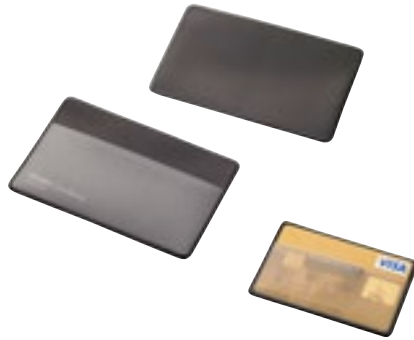

Card Cases

CardSaver® | CAS01/BK
Protective case, for 1 credit card
Housse de protection, pour 1 carte de crédit
Funda protectora, para 1 tarjeta de crédito
Custodia protettiva, per 1 carta di credito

Packing Unit: 12
4 024024 030436