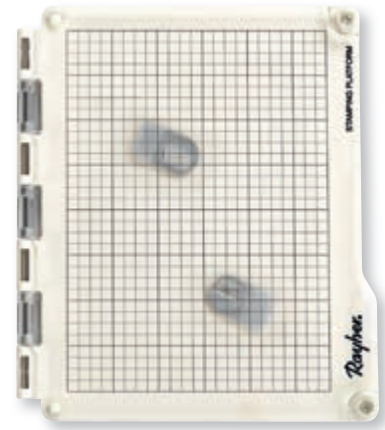

29 210 000 (3)
Stamping platform A5
tab-box 1pc