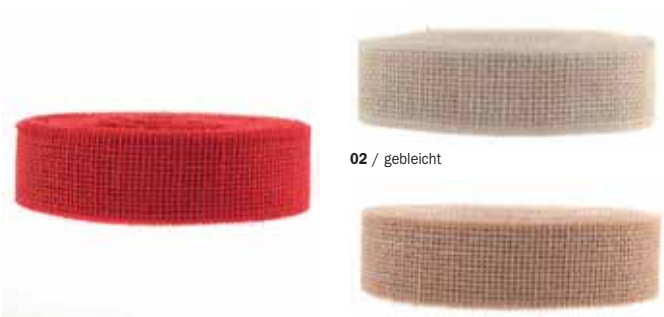

02 / gebleicht

28 / rot

02 / gebleicht

05 / natur

Jutegewebe

12 743 .. Jutegewebe, 100% Jute, 30 mm, 40 m VE: 1 Ro